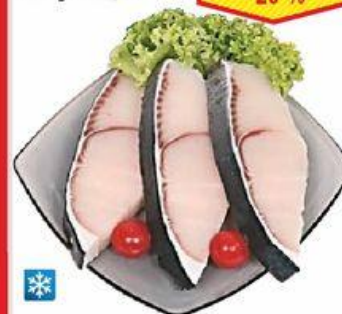

DÁREK

Při nákupu 3 kusů
obdržíte dárek.

Žralok steak
350 g
Medailonky - file nemleté
240 g
100 g od 11,40

3990

~~4990~~
- 20 %