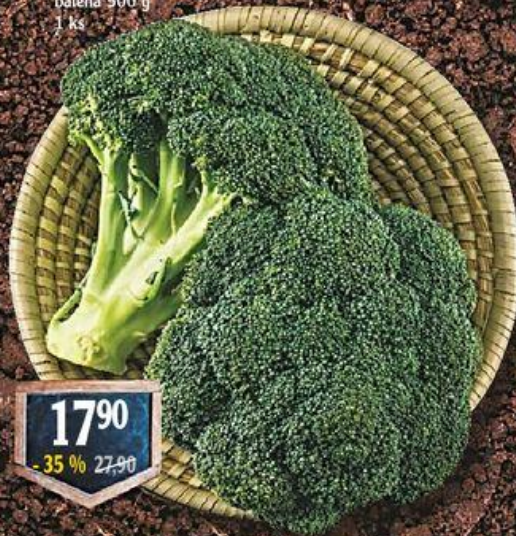

-28% 13,90

Mango
1 ks

24⁹⁰

-32% 36,90

Hrozny bílé
volné
1 kg

39⁹⁰

-33% 59,90

Brokolice
balená 500 g
1 ks