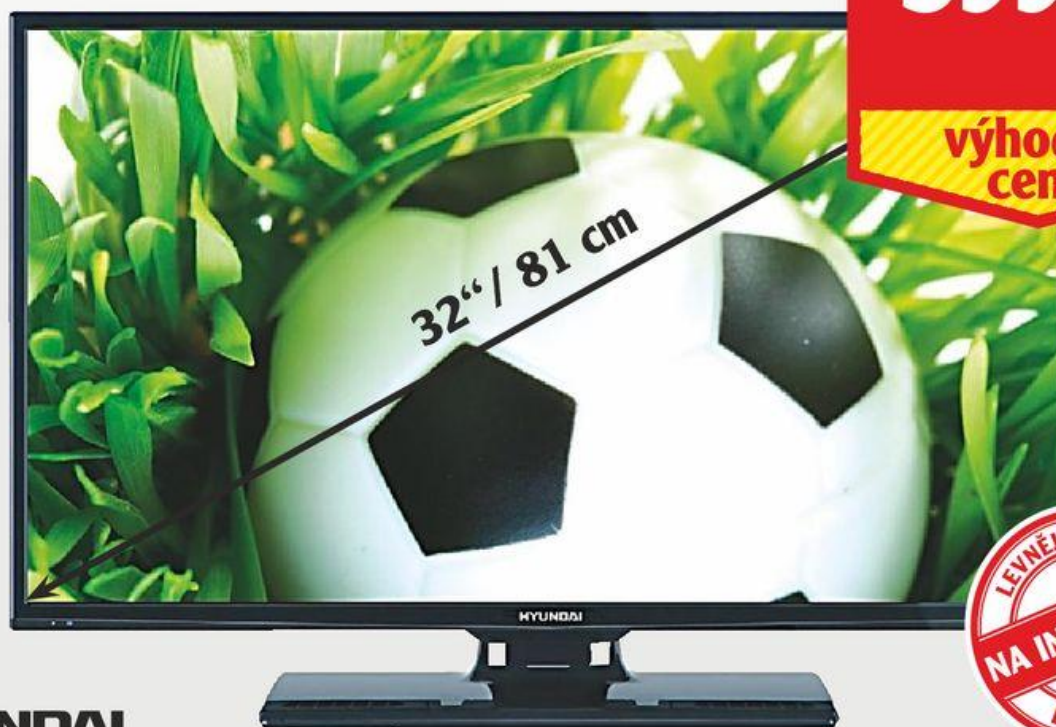

Novinka

Rohinson

3990 Kč
akční cena
2790 Kč

LED televizor HL 32111

rozlišení 1366 x 768 pxl, timeshift

3990,-

výhodná
cena

- LED
- HD Ready
- Záznam na USB
- DVB-T/C
- 2 x HDMI