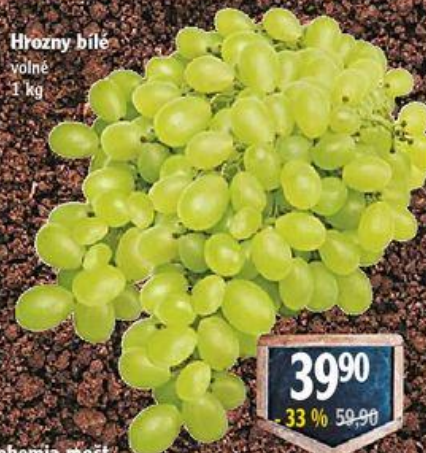

Hrozny bílé
volné
1 kg

39⁹⁰

-33% 59,90

Brokolice
balená 500 g
1 ks