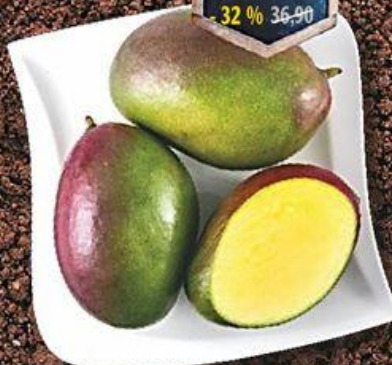

- 17 %

Vždy čerstvá nabídka

CENOVÝ HIT CENOVÝ HIT

-33%

19⁹⁰
29,90
Paprika bílá

 volná
1 kg

SUPERVÝHODNĚ SUPERVÝHODNĚ SUPERVÝHODNĚ SUPERVÝHODNĚ SUPERVÝHODNĚ SUPERVÝHODNĚ
Cibule řezaná
volná
1 kg

9⁹⁰

-28% 13,90

Mango
1 ks

24⁹⁰

-32% 36,90

Hrozny bílé
volné
1 kg

39⁹⁰

-33% 59,90

Brokolice
balená 500 g
1 ks