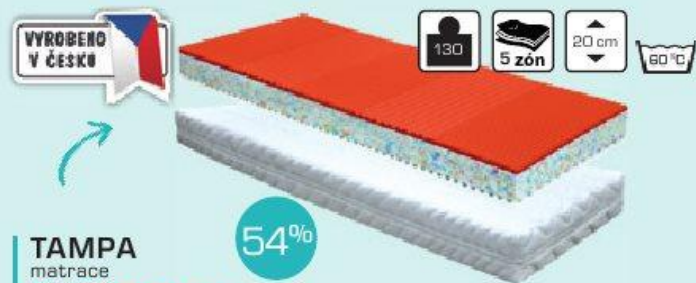

Zdroj: letaky.NajdiSlevu.cz

800 100 353

VYROBENO
V NĚMECKU

JENNY
ložnicový komplet
8 999 Kč
~~22 979 Kč~~
měsíční splátky od 288 Kč*

60%

Ložnicový komplet Jenny, dekor: dub trufel/bílá, vnitřní dekor: síťovaná šedá. Součástí kompletu je čtyřdveřová šatní skříň, š/v/h: 225 x 210 x 58 cm, postel, š/v/h: 189 x 81 x 210 cm a dva praktické noční stolky, š/v/h: 52 x 40 x 38 cm, **8 999 Kč**. Cena je uvedena bez matrace a roštu. (735-0128/001)

TAMPA
matrace
1 799 Kč
~~3 919 Kč~~

54%

Matrace Tampa, 80/90 x 200 cm, oboustranná, 5 zón pro uvolnění a relax, pratelný potah Relaxtic, **1 799 Kč**. (480-0116/001, 2)

JUNO
polohovací rošt
1 499 Kč
~~2 959 Kč~~