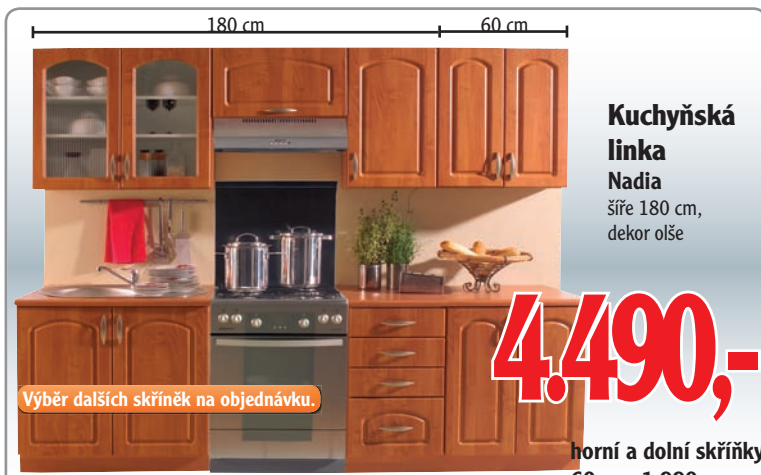

cena za bm

**49,90**

(ilustrační foto)

**Obrazy**

různé motivy  
a rozměry

cena od

**199,-**

**Kuchyňská linka**  
**Nadia**  
šíře 180 cm,  
dekor olše