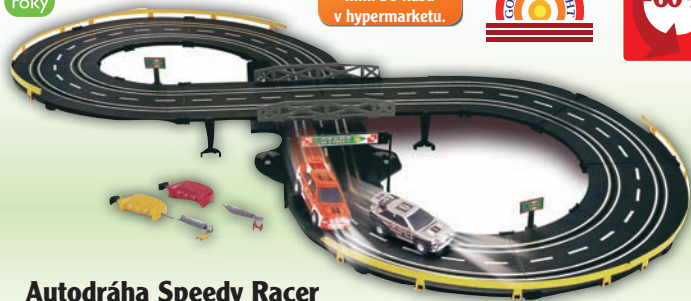

cena od **19,90**

**Diáře 2013**

cena od **9,90**

**3+**  
roky

Do vyprodání zásob  
min. 30 kusů  
v hypermarketu.

**-60%**

**Autodráha Speedy Racer**

délka tratě 2,32 m, 2 ruční ovladače  
rychlosti, 2 sportovní auta,  
baterie 3x 4,5V LR 14  
(nejsou součástí balení)