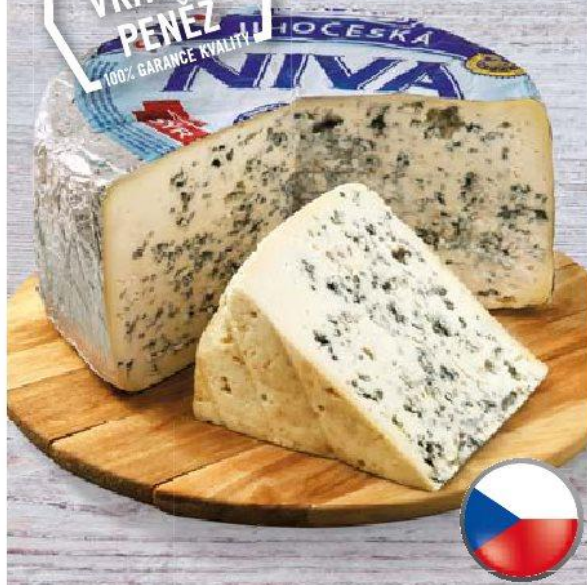

Jihočeská Niva

- cena za 100 g
- pouze prodejny s obsluhovaným úsekem

14⁹⁰
~~16,90~~
SLEVA 11%

ZÁRUKA
VRÁCENÍ
PENĚZ
100% GARANCE KVALITY