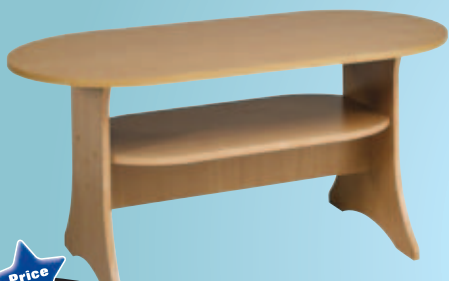

4500,-

2750,-

**SLEVA
749,-**

ŽIDLE AUBURN

Křeslo z černé koženky s chromovanou konstrukcí. Š60 x V85 x H52 cm ~~3499,-~~

Barva kávy a olše + 50,-

Price Star
**NEJLEV-
NĚJŠÍ
V JYSKU**

1000,-