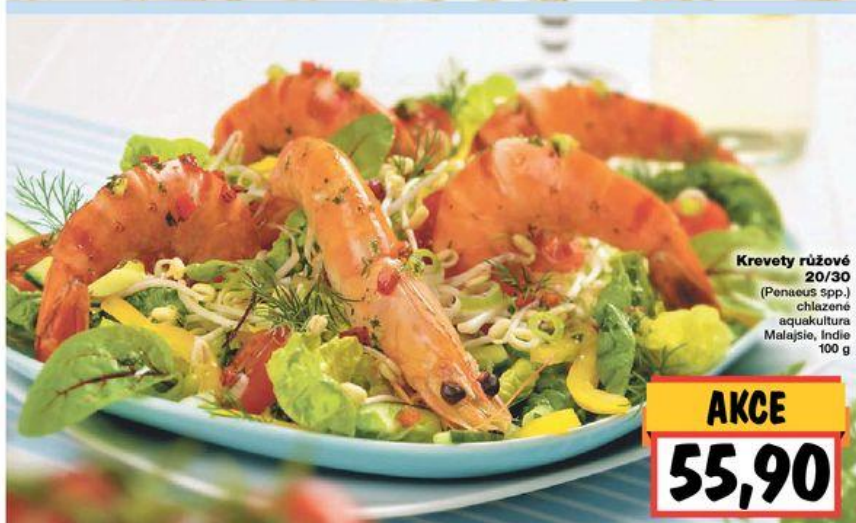

Krevety růžové
20/30
(Penaeus spp.)
chlazené
aquakultura
Malajsie, Indie
100 g

AKCE

55,90