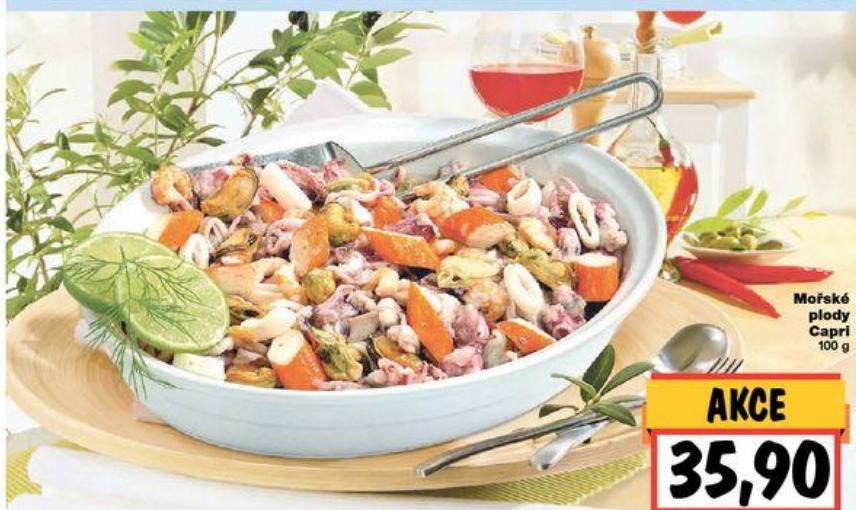

[www.kaufland.cz/
kucharka](http://www.kaufland.cz/kucharka)

Pražma
(Sparus spp.)
filet, chlazený
aquakultura Řecko,
Francie nebo Turecko
cca 70 – 120 g
100 g

AKCE

49,90

VŽDY S ÚLOVKEM

Chlazené ryby

Losos (Salmo Salar)
filet s mořskými plody na špízu
aquakultura Norsko
Krevety (Penaeus monodon)
aquakultura Indie, Indonésie nebo Vietnam
Sépie (Sepia Lycidas), FAO 71
cca 80 g
100 g

AKCE

64,90

Krevety růžové
20/30
(Penaeus spp.)
chlazené
aquakultura
Malajsie, Indie
100 g

AKCE

55,90

Mořské plody
Capri
100 g

AKCE

35,90

ČERVENEC – MĚSÍC GRILOVÁNÍ

Proč si ugrilovat
rybu?

Bílé, lehce stravitelné maso čerstvých ryb, které kromě životně důležitého jódu obsahuje množství dalších zdravých prospěšných látek, se ke grilování hodí perfektně. Grilovaná ryba je křehká, jemná a výjimečně chutná.