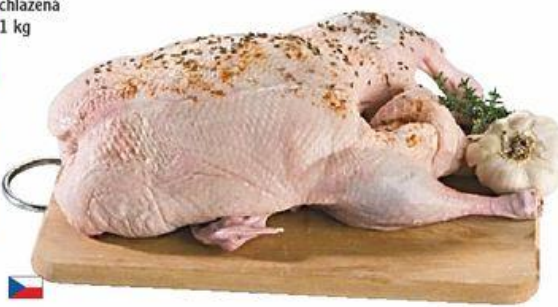

Chlazené a mražené výrobky, které přijdou vhod

Korrekt Pangasius

filety
900 g
100 g = 9,99

89⁹⁰

- 43 %

10 Kč
zpět

Celkem
5 ks
max.
na osobu/den

Pstruh

500 g
100 g = 15,98

79⁹⁰

- 26 %

CENOVÝ HIT

- 33 %

49⁹⁰

74,90

Kuřecí prsní řízky

mražené, nekřehčené,
bez nástřiku vody
500 g
100 g = 9,98

Celkem
10 ks
max.
na osobu/den

SUPERVÝHODNĚ SUPERVÝHODNĚ SUPERVÝHODNĚ

Surimi tyčinky

240 g
100 g = 7,46

17⁹⁰

- 35 %

Oven Fries,
Oven Cringles

750 g
100 g = 5,99

44⁹⁰

- 15 %

Dušená šunka výběrová, Krůtí šunka,
Kuřecí šunka

200 g
100 g = 16,45

32⁹⁰

- 17 %

Korrekt Lovecký salám

500 g
100 g = 13,98

69⁹⁰

výhodná
cena

Anglická
slanina

100 g

16⁹⁰

výhodná
cena

Videňské
minipárečky,
Videňské
minipárečky
se sýrem

200 g
100 g = 19,95

39⁹⁰

- 20 %

Paštiky Hamé

různé druhy
150 g
100 g = 9,93

14⁹⁰

- 37 %

Kuřecí čtvrtky
chlazené

1 kg

49⁹⁰

- 37 %

Vodňanská kachna

chlazená
1 kg

79⁹⁰

- 29 %