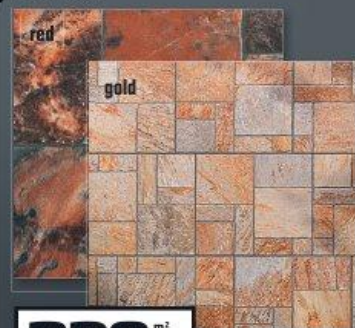

329,-^{m²}

Dlažba „Sunset“

Rozměry: 34 × 34 cm. 1. třída, otěr 5,
mrazuvzdorná. Balení 1,27 m².
OBI č. 465290 5 aj.