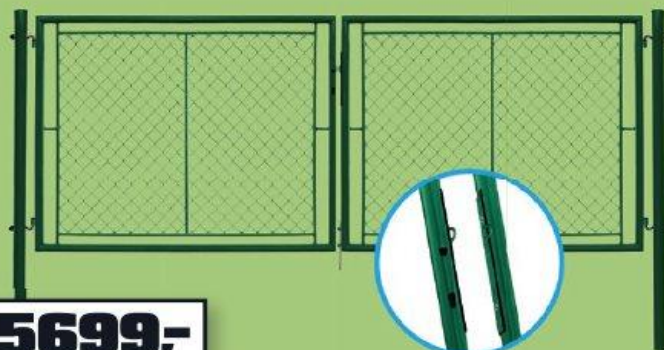

Brána dvoukřídlová

3605 × 1450 mm, Zn + PVC. OBI č. 448395 4

Příslušenství

16^{ks}

Napínák

S úpravou PVC. OBI č. 950019 0

99^{ks}