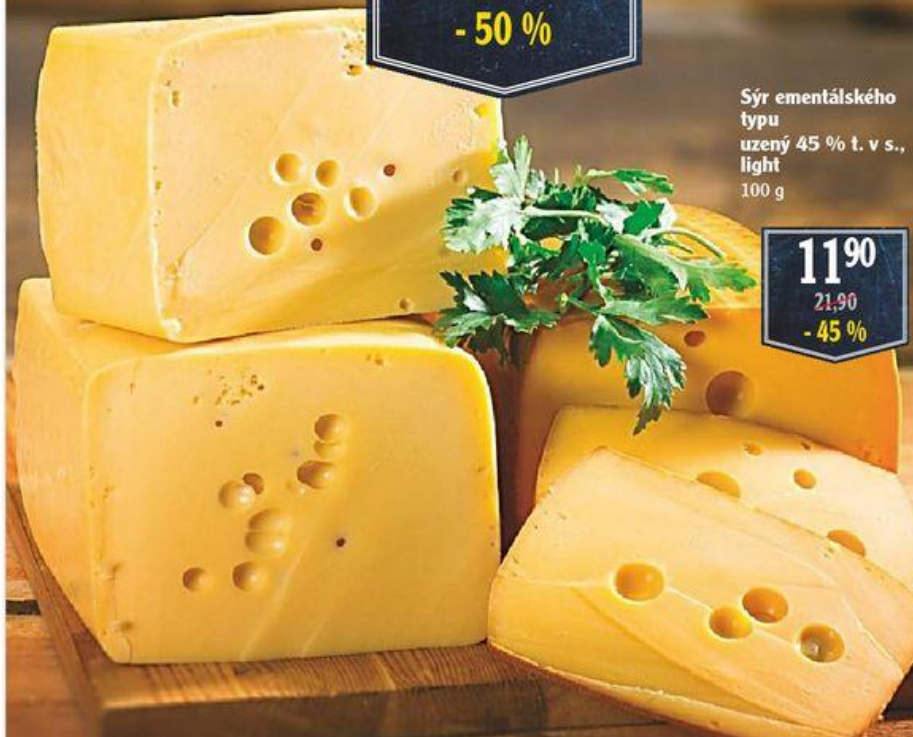

Čerstvá nabídka sýrů, lahůdek a ryb

Sýr ementálského
typu 45 % t. v s.
100 g

10⁹⁰
~~21,90~~
- 50 %

Sýr ementálského
typu
uzený 45 % t. v s.,
light
100 g

11⁹⁰
~~21,90~~
- 45 %

Topinková
pomazánka
100 g

10⁹⁰
~~12,90~~
- 15 %