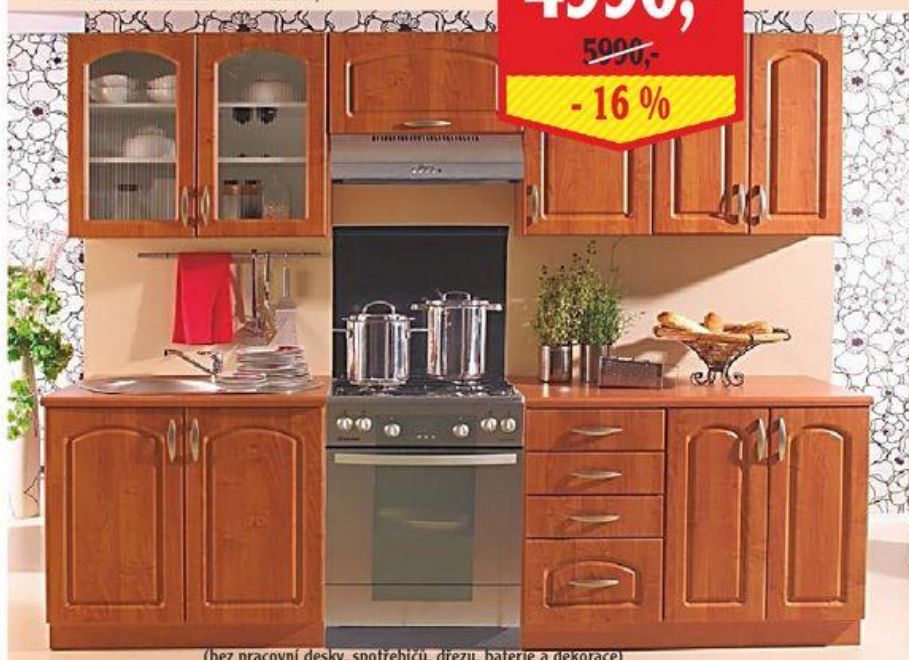

**1190,-**

- 37 %

Kuchyňská linka Nadia

materiál MDF, dekor olše, šíře 180 cm,
horní a dolní skříňka 60 cm 2390,-

4990,-5990,-
- 16 %

(bez pracovní desky, spotřebičů, dřezu, baterie a dekorace)

Nosič jízdního kola Atlantis