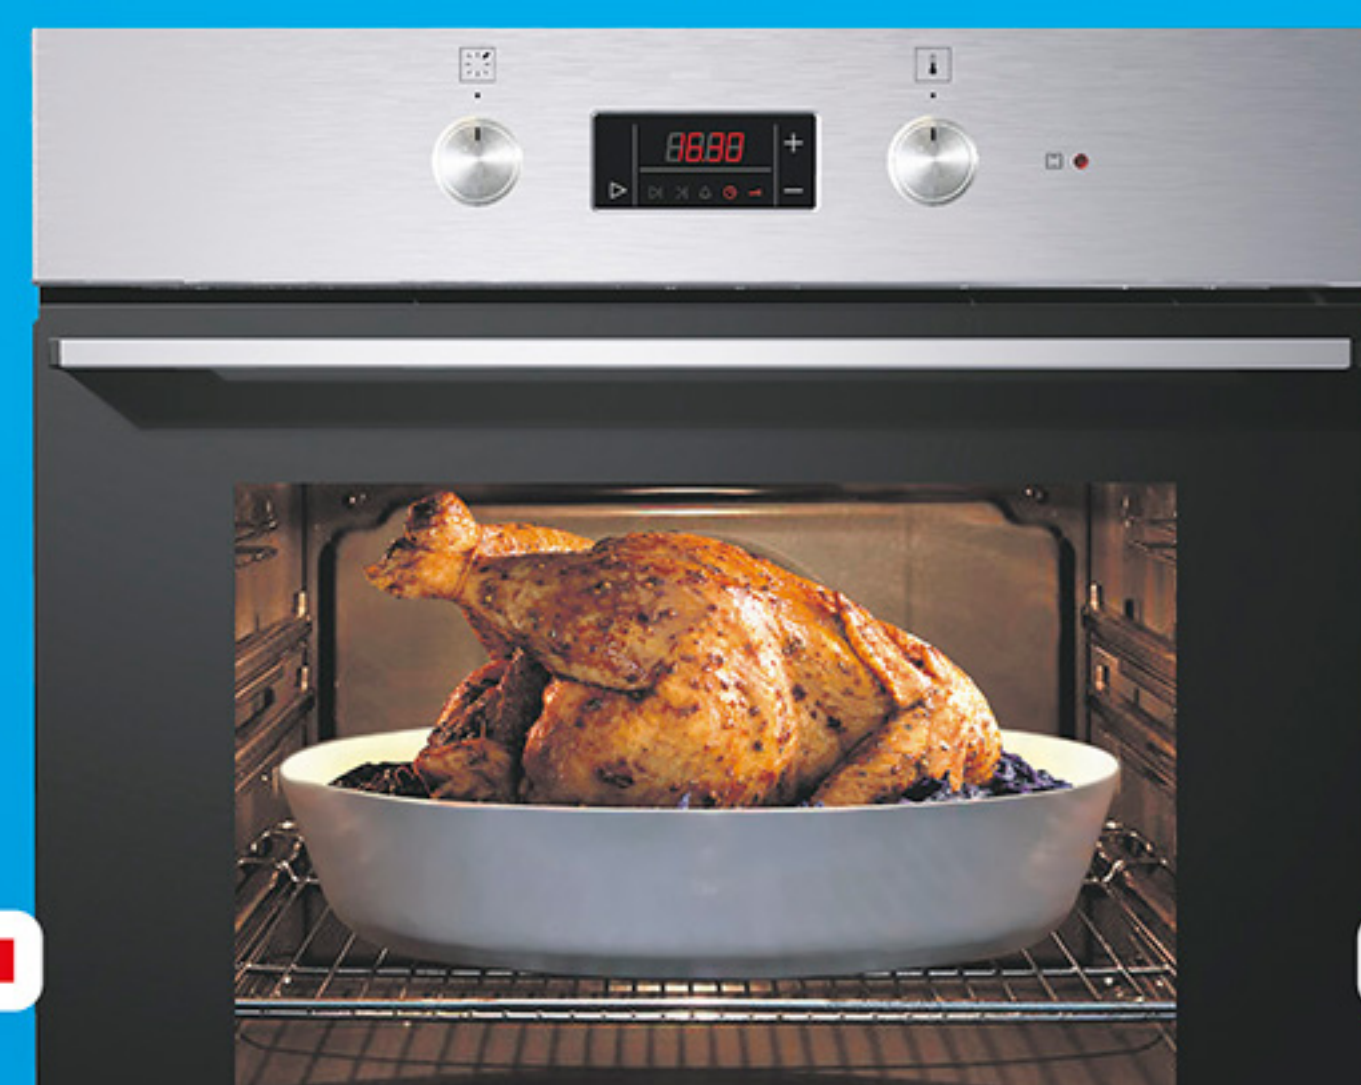

-52%

1.277,-

2.690,-

Cena vč. RP: 1.281,-

ZMRZLINOVAČ • přístroj na výrobu zmrzliny a sorbetů bez kompresoru • zmrzlina hotová za 30 min. [IC 8500]

MORA

PLYNOVÁ DESKA  
ZA 1 Kč  
V SETU S TROUBOU VT 527 MX

+