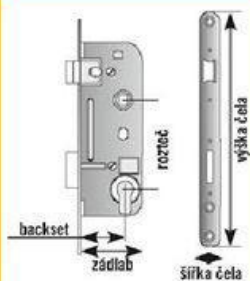

Cylindrické vložky, zadlabávací zámky

PYRAMIDA BEZPEČNOSTI

4 ★★★★★	VELMI VYSOKÁ OCHRANA
3 ★★★	VYSOKÁ OCHRANA
2 ★★	ZVÝŠENÁ OCHRANA
1 ★	ZÁKLADNÍ OCHRANA

Jak vybrat cylindrickou vložku

1. Zvol úroveň zabezpečení
   - 1. až 4. bezpečnostní třída
2. Zvole typ oboustranná, jednostranná
   nebo knoflíková
3. Změř velikost

Jak vybrat zadlabávací zámeček

1. Zvol typ zámku
   - PZ, BB nebo WC

1. Změř velikost

1. Urči typ dveří:
   levé
   - otvírací dovnitř i ven
   pravé
   - otvírací dovnitř i ven

Cylindrické vložky

FAB
ASSA ABLOY

Cylindrické vložky 50

- základní ochrana
- od 30+30 po 45+50
- vhodná k zabezpečení plotových branek nebo jako stavební vložka

od **175.-**

FAB
ASSA ABLOY

Cylindrické vložky 100

- zvýšená ochrana
- 29+29 nebo 29+35
- vhodná k zabezpečení plotových branek nebo garáží

od **269.-**

FAB
ASSA ABLOY

Cylindrické vložky 200/201

- vysoká ochrana
- 29+10 po 50+50
- vhodná k zabezpečení vchodových dveří bytu či domu

od **299.-**

FAB
ASSA ABLOY

Cylindrické vložky 1000 a 2000

- velmi vysoká ochrana
- od 29+35 po 45+50
- vhodná k zabezpečení vchodových dveří bytu či domu

od **965.-**

▶ splňuje požadavky pojišťoven na zabezpečení

▶ poskytuje právní ochranu klíče proti neoprávněnému kopírování

▶ splňuje požadavky pojišťoven na zabezpečení

Zadlabací zámky

HOBES

Zadlabací zámky

- různé rozměry
- levé i pravé dveře

od **225.-**

HOBES

Zadlabací zámky

- různé rozměry
- levé i pravé dveře

od **195.-**

HOBES

Zadlabací zámky

- různé rozměry
- levé i pravé dveře

od **262.-**