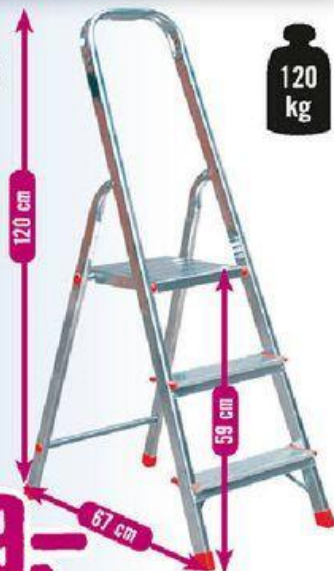

Schůdky
3-stupňové
- hliník
8752087

399.-

Schůdky
4-stupňové
- hliník
8752084