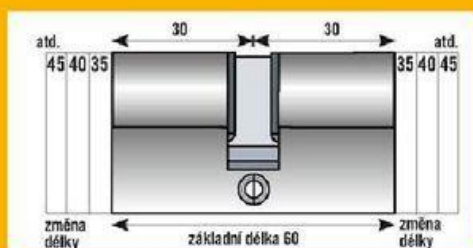

Cylindrické vložky, zadlabávací zámky

PYRAMIDA BEZPEČNOSTI

4 ★★★★★	VELMI VYSOKÁ OCHRANA
3 ★★★	VYSOKÁ OCHRANA
2 ★★	ZVÝŠENÁ OCHRANA
1 ★	ZÁKLADNÍ OCHRANA

Jak vybrat cylindrickou vložku

- Zvol úroveň zabezpečení
- 1. až 4. bezpečnostní třída
- Zvole typ oboustranná, jednostranná
nebo knoflíková
- Změř velikost