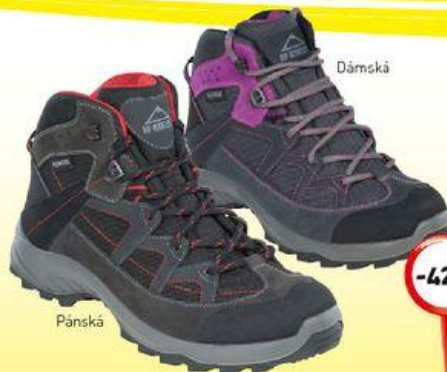

Trekkingová obuv Discover Mid AQX

Nepromokavá a prodyšná díky membráně AQUAMAX. [3470632/3480453]

Pánská

-42%

místo 2799,-

1599,-