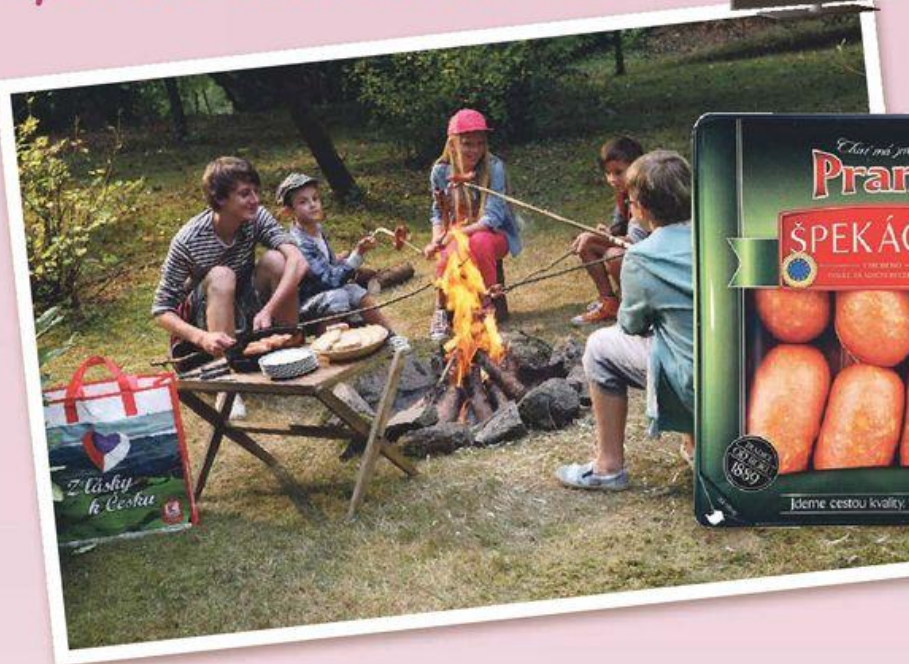

Všechna foto jsou pouze ilustrační, bez dekorací.

VÝBĚROVÉ ŠPEKÁČKY

Výběrová chuť a tradice

Znáte z TV

Kde se vzaly špekáčky? V Praze se v roce 1891 konala Jubilejní zemská výstava. Na ní byla vystavena i strojní uzenářská dílna. Aby tam jenom tak nestála, vyráběla první teplé uzené špekáčky.

Ty se hned prodávaly s rohlíkem a křenem. Špekáčky měly být jen chvilkovou atrakcí, avšak staly se nesmrtelnou klasikou. Česká společnost Prantl, která v roce 1992 navázala na 120 letou tradici výroby uzenin v Žirovnici, přináší vynikající výběrové špekáčky, které nesmí chybět u žádného táboráku.