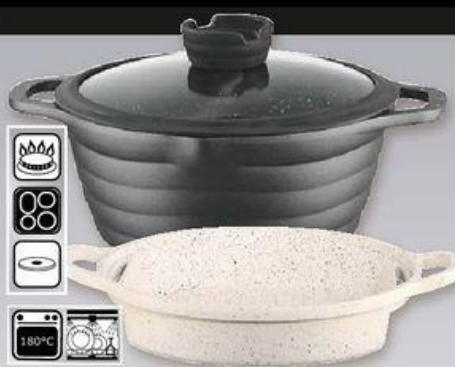

KVALITU ZA MALOU CENU!

**Hrnc na vaření
v páře s granitovým povrchem**

- průměr: 24 cm
- skleněná poklice se silikonovým kroužkem

599,-

Ze sezonní nabídky!