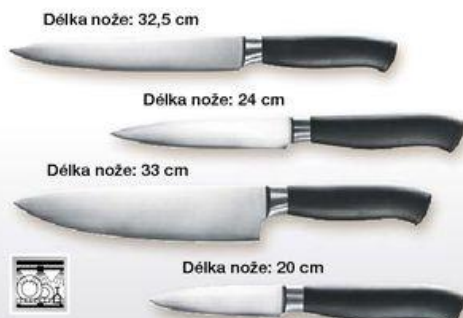

- pro snadné mixování potravin (ořechy, byliny, cibule, atd.)
- snadné čištění (jednotlivé díly lze umýt v myčce)
- sekací noha z nerezové oceli
- příkon: 350 W

BOSCH

699,-

Sada utěrek

- černobílá
- 100% bavlna
- rozměry: 50 x 70 cm
- 3 kusy v balení

cena za 1 balení

79,90

(= 1 kus 26,64)

Délka nože: 32,5 cm

Délka nože: 24 cm

Délka nože: 33 cm

Délka nože: 20 cm

Nůž kuchařský, univerzální, na zeleninu nebo loupací