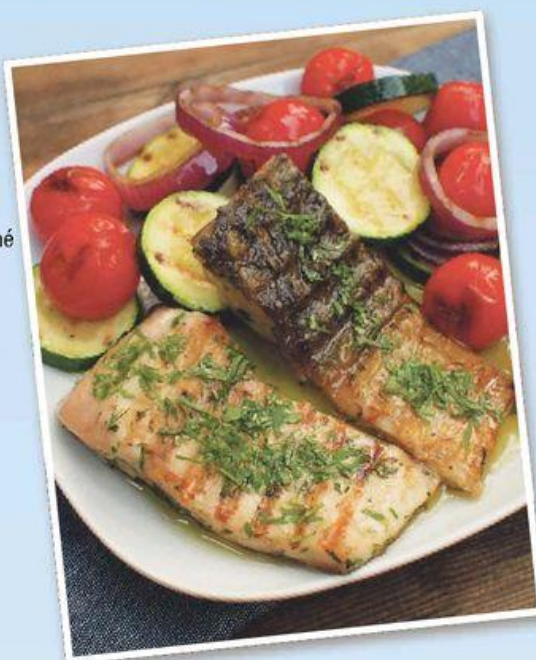

Výživové hodnoty:

1 porce obsahuje:
579 kcal / 2425 kJ
13 g cukrů
64 g bílkovin
30 g tuků

Postup: Cukety očistíme a nakrájíme na plátky. Cibuli oloupeme a nakrájíme na silnější kolečka. Plátky cibule, cuketu a rajčata dáme do mísy, osolíme, zakápneme olivovým olejem a důkladně promísíme. Česnek oloupeme, podrtíme plochou stranou nože a nasekáme najemno. Filety z kapra příčně rozdělíme na menší porce. Takto připravené porce kapra obrátíme kůží dolů. S pomocí ostrého nože filet nakrojíme několika zářezy těsně vedle sebe, abychom překrojili mezi-svalové kůstky a zároveň filet nepřekrojili. Díly kapra dáme do mísy, zakápneme slunečnicovým olejem, přidáme bylinky, česnek, sůl, pepř a opatrně promísíme. Zakryjeme a necháme odležet asi 15 minut v chladu. Mezitím rozpálíme gril na střední žár a ogrilujeme na něm připravenou zeleninu. Z dílů kapra setřeseeme přebytečnou marinádu a grilujeme je nejprve kůží dolů. Kapra zbytečně neotáčíme a počkáme, až se kůže zatáhne. Teprve poté otočíme a dopékáme i z druhé strany. Grilované díly kapra podáváme s grilovanou zeleninou.