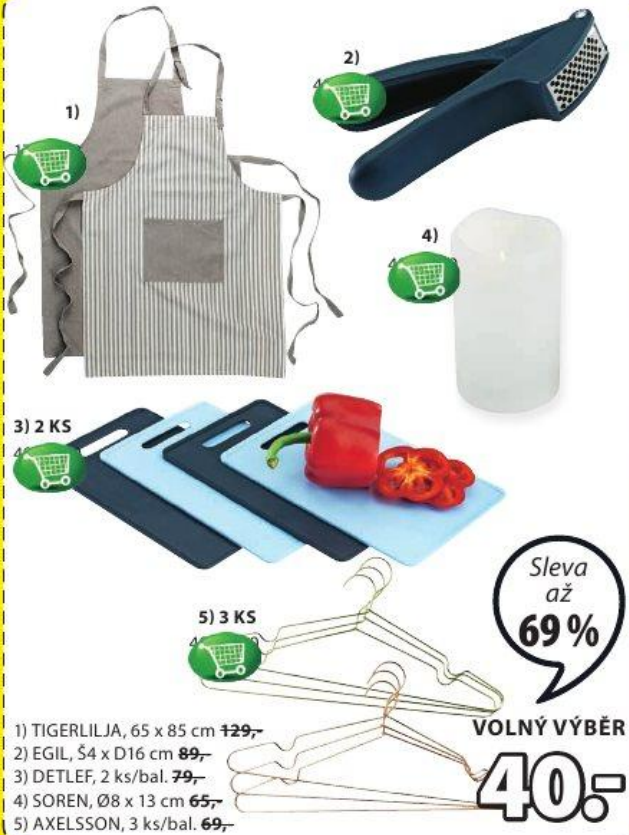

**VOLNÝ
VÝBĚR**

OMEZENÉ MNOŽSTVÍ

SLEVA AŽ 72 %