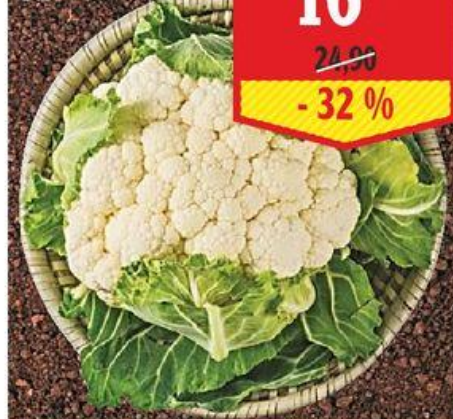

16⁹⁰

~~24,90~~

- 32 %