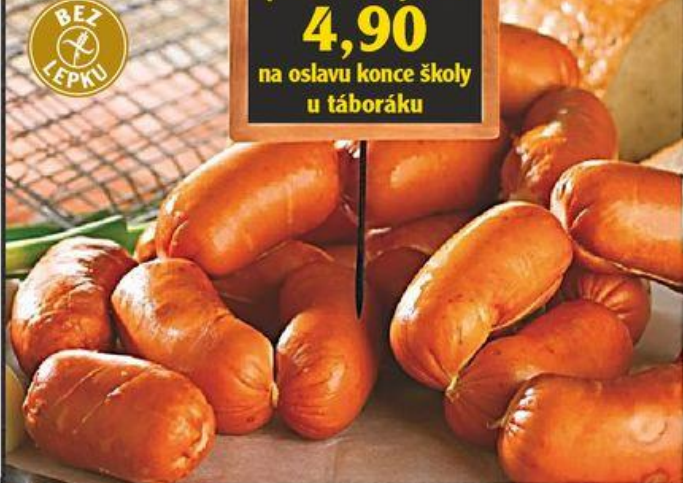

Špekáčky Globus

v přírodním střívku
100 g

7⁹⁰

pouze 30.6. jen za
4,90
na oslavu konce školy
u táboráku