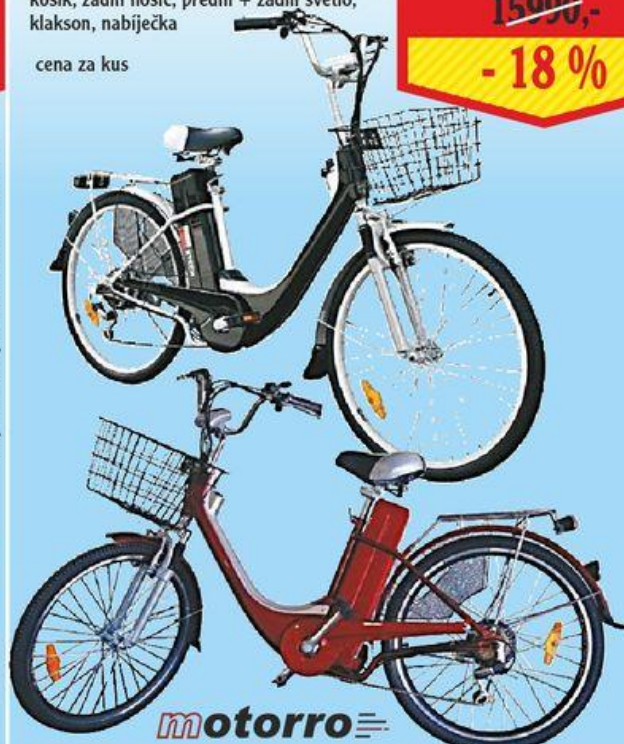

Elektrokolo Motorro

motor 250 W, střídavý, bezkartáčový
motor, max. rychlost 25 km/h, baterie
36V / 12Ah, včetně příslušenství: přední
košík, zadní nosič, přední + zadní světlo,
klakson, nabíječka

cena za kus