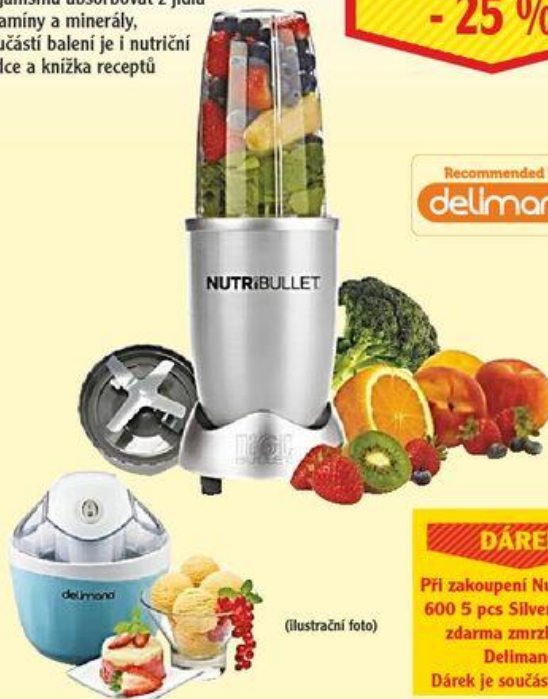

Nutribullet 600 5 pcs Silver

600 W, 20000 otáček za minutu,
extrahuje těžko dostupné živiny ukryté
v semínech a slupkách ovoce
a zeleniny, maximalizuje schopnost
organismu absorbovat z jídla
vitamíny a minerály,
součástí balení je i nutriční
rádce a knížka receptů

2990,-

~~3990,-~~

- 25 %

Recommended by
delimano®

(ilustrační foto)

DÁREK

Při zakoupení Nutribulletu
600 5 pcs Silver obdržíte
zdarma zmrzlinovač
Delimano.
Dárek je součástí balení.

Vše co můžete potřebovat