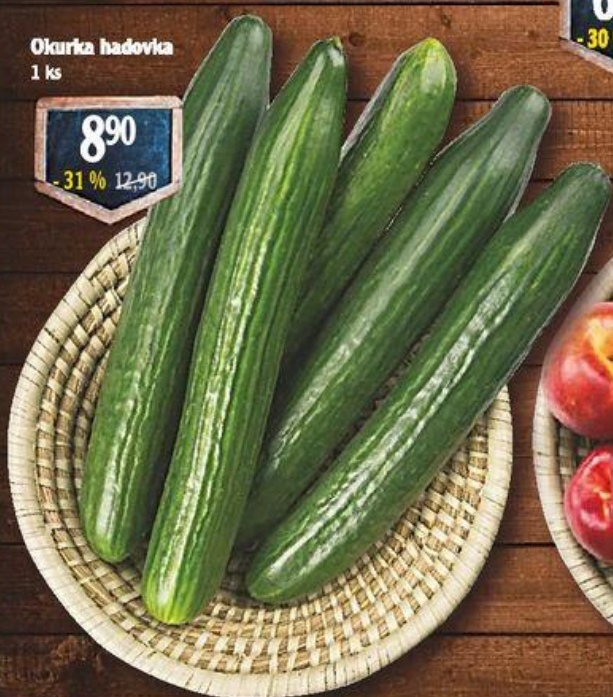

Šťáva UGO
banán, jahoda, jablko
malina, borůvka,
jahoda, jablko
1 l

64⁹⁰
- 18 % 79,90

Rajčata cherry
keřiková
volná
1 kg

69⁹⁰
- 30 % 99,90

Okurka hadovka
1 ks

8⁹⁰
- 31 % 12,90

Nektarinky
volné
1 kg

34⁹⁰
- 30 % 49,90