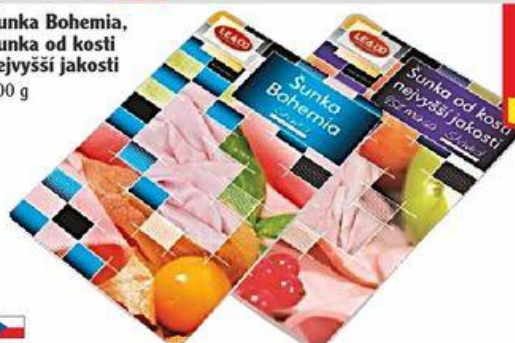

1590

~~20,00~~
- 20 %

Šunka Bohemia,
Šunka od kosti
nejvyšší jakosti
100 g