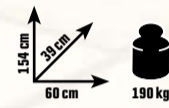

ZÍSKEJTE
1
BOBŘÍKA

219,-

Trvalky
Výběr z různých druhů, 10 pack. • OBI č. 3602513. Ilustrační foto.