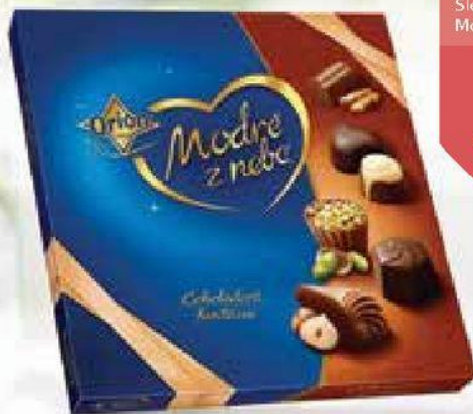

TESCO

supermarket

Life

25/2016

Ceny platí od 22. 6.
od 8 hodin do 28. 6. 2016
nebo do vyprodání zásob.

-20%

Platí do 5. 7. 2016

**Orion Modré
z nebe**

103 g
(100 g = 43,59 Kč)
Sleva -20% na vybrané
Modré z nebe 36 g - 171 g

~~57,90~~

44⁹⁰