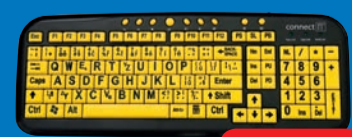

KLÁVESNICE

- CI44 • kontrastní klávesnice pro děti a hlavně i seniory • velká písmena • USB

299

GAMEPAD MOTOROLA

- MT1507 • provozní režim analogový a digitální • 12 akčních tlačítek
- 8 směrný D-PAD • USB rozhraní