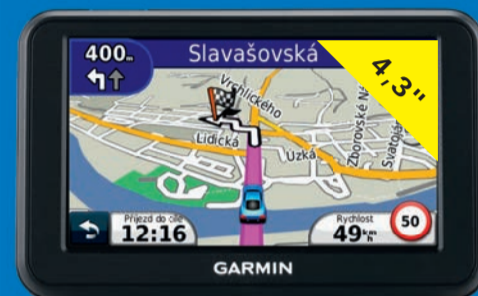

1.899

ušetříš 591

UŽ ŽÁDNÉ
BLOUĐENÍ NA
DOVOLENÉ