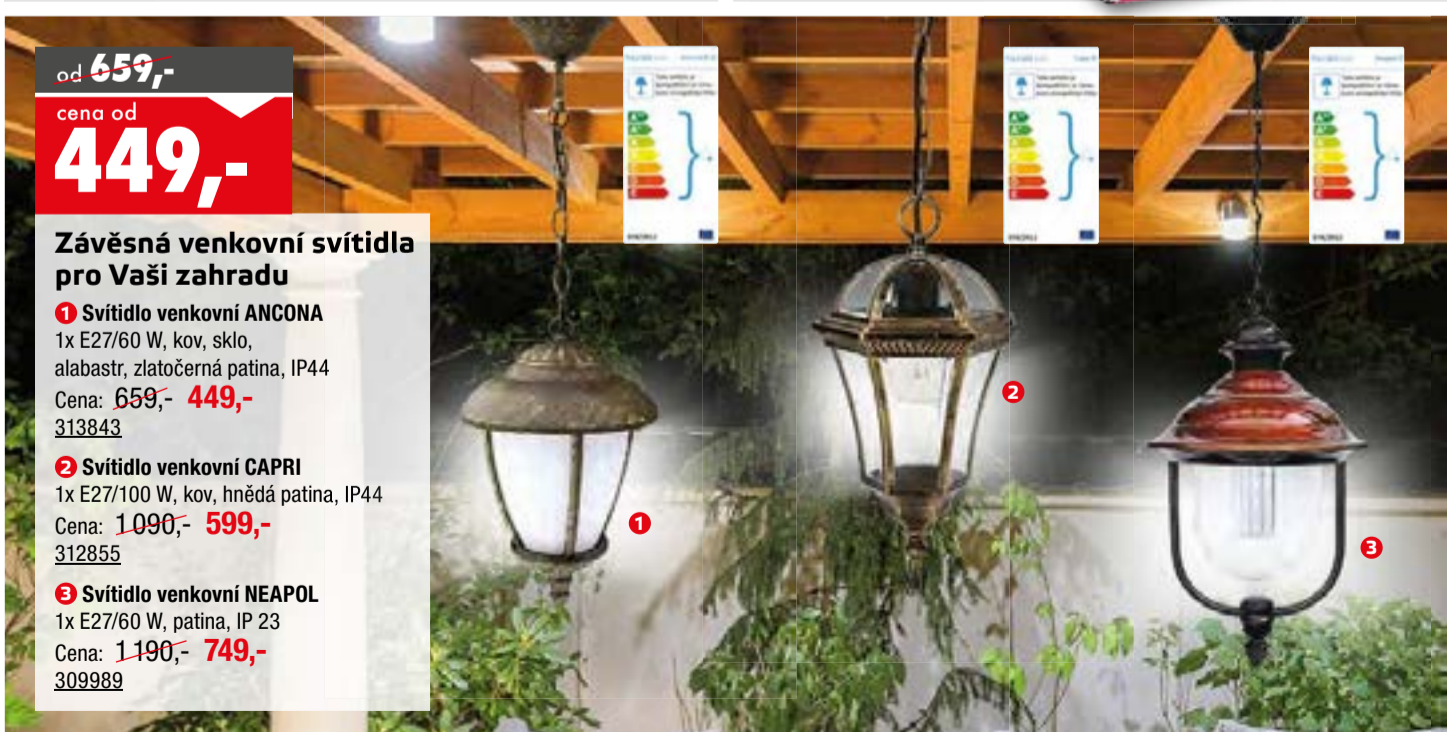

od 659,-

cena od
449,-**Závěsná venkovní svítidla pro Vaši zahradu****1 Svítidlo venkovní ANCONA**1x E27/60 W, kov, sklo, alabastr, zlatočerná patina, IP44
Cena: 659,- **449,-**
313843**2 Svítidlo venkovní CAPRI**1x E27/100 W, kov, hnědá patina, IP44
Cena: 1090,- **599,-**
312855**3 Svítidlo venkovní NEAPOL**1x E27/60 W, patina, IP 23
Cena: 1190,- **749,-**
309989