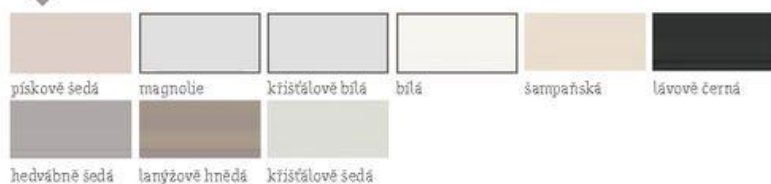

XXXL
OTEVÍRACÍ
NABÍDKA

*Původní prodejní cena. **Původní prodejní cena po slevě. Ceny platí při vyzvednutí zboží na pobočce. 1) Sleva se vztahuje na původní prodejní ceny. Mimo akčního a výprodejového zboží a zboží propagovaného v aktuální reklamě. Platí jen pro nově uskutečněné objednávky, po uplatnění slevy nemohou být žádné další slevy poskytnuty. Ceny platí při vyzvednutí zboží na pobočce. Akce se nevztahuje na kuchyňské bloky a spotřebiče. Nabídka platí od 13.06. do 26.06.2016. Ceny uvedené na internetu jsou původní prodejní ceny po slevě, sleva je počítána z původních prodejních cen, které jsou uvedené u zboží na prodejně. 2) Energetická třída spotřebiče. 3) Bližší informace na straně 6.