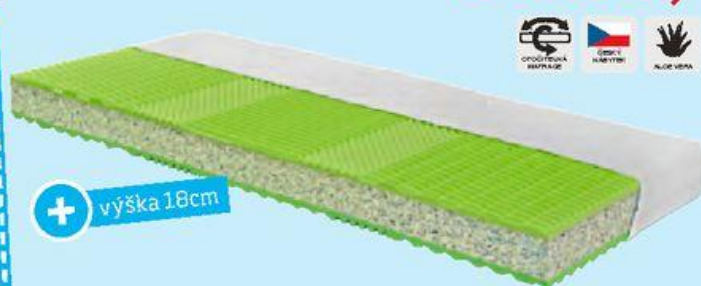

**Kupón č.25**

primatex

místo 1.499,-*

999,-

LAMELOVÝ ROŠT, středový pás, rozložený,
cca 90/200 cm 999,- cca 140/200 cm 1.899,-
(11400002/01-02)

**Kupón č.26**

místo 8.499,-*

3.499,-