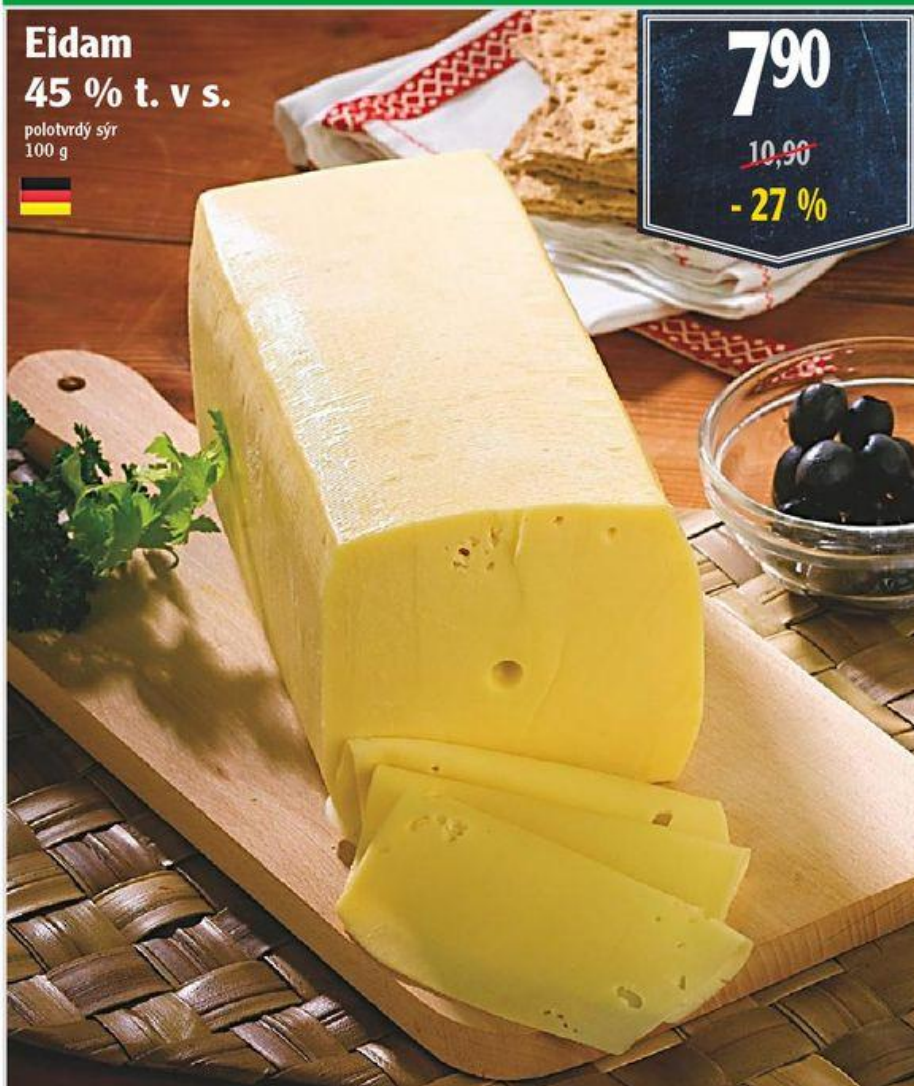

Pochutnejte si na českých i zahraničních lahůdkách

Eidam

45 % t. v s.

polotvrdý sýr
100 g