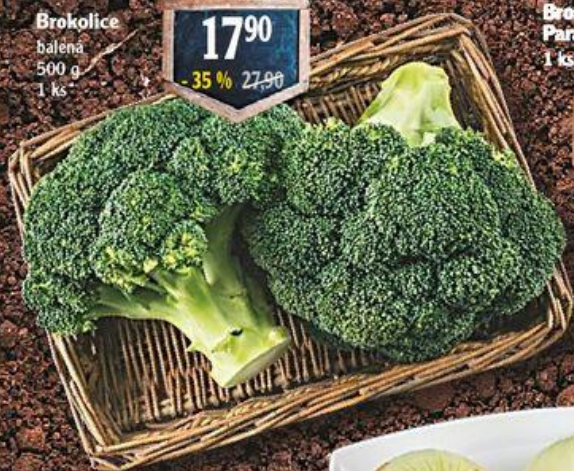

# Mlsejte zdravě

Maliny, Ostružiny,  
Borůvky velkoplodé

balené 1 druh  
1 balení  
125 g  
100 g = 23,92

29<sup>90</sup>

výhodná  
cena

Brokolice  
balená  
500 g  
1 ks

17<sup>90</sup>

-35% 27,90