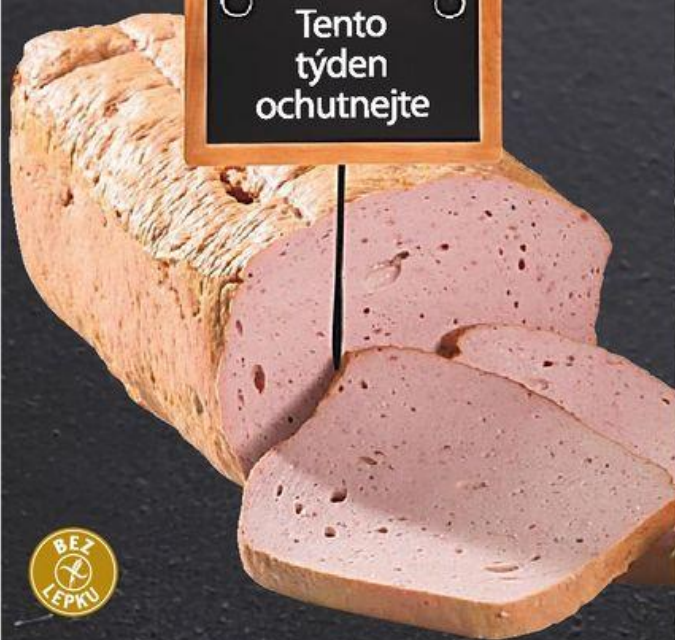

Vlastní řeznictví v každém hypermarketu, několik forem prodeje

Každý si vybere

V Globusu jsme uzpůsobili prodej tak, aby vyhověl všem vašim požadavkům

- **Pult masa a uzenin s obsluhou** pro ty, kteří si rádi nechají poradit.
- **Samoobslužné pulty** pro ty, kteří přesně ví, co chtějí a současně šetří čas.
- **Vakuově balené uzeniny nebo polokonzervy**, pokud potřebujete výrobky krátkodobě skladovat.
- **Uzenářský shop** pro ty, co chtějí vyzkoušet naše uzenářské výrobky

Teplá sekaná Globus

100 g

790

Tento týden ochutnejte