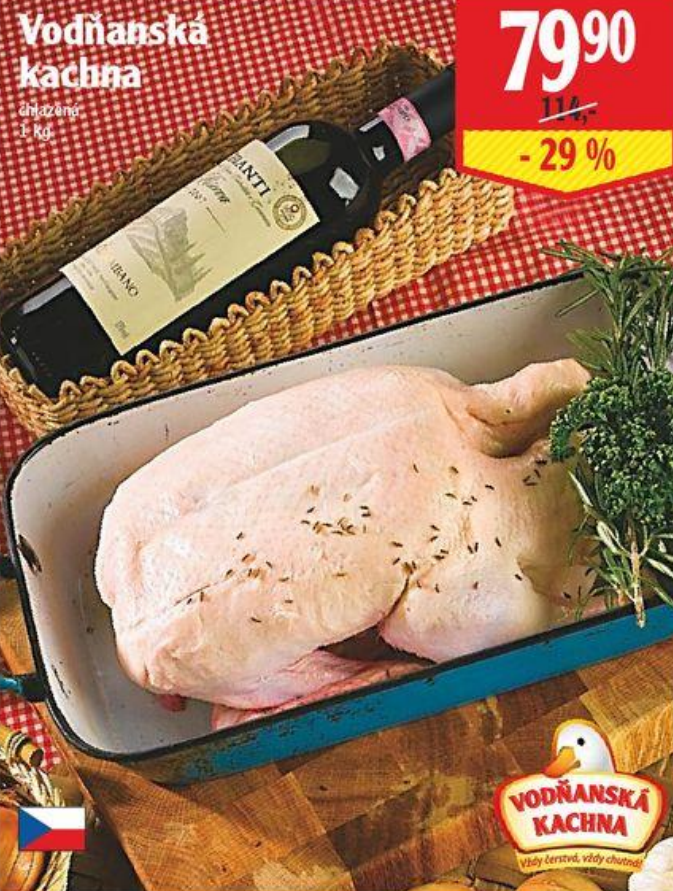

- 26 %

Celkem  
**5 ks**  
max.  
na osobu/den

Vodňanská  
kachna

čihlazaň  
1 kg

**79<sup>90</sup>**  
~~114,-~~

- 29 %

Grilovací set  
Marengo, Party  
1 kg

**79<sup>90</sup>**  
~~94,90~~