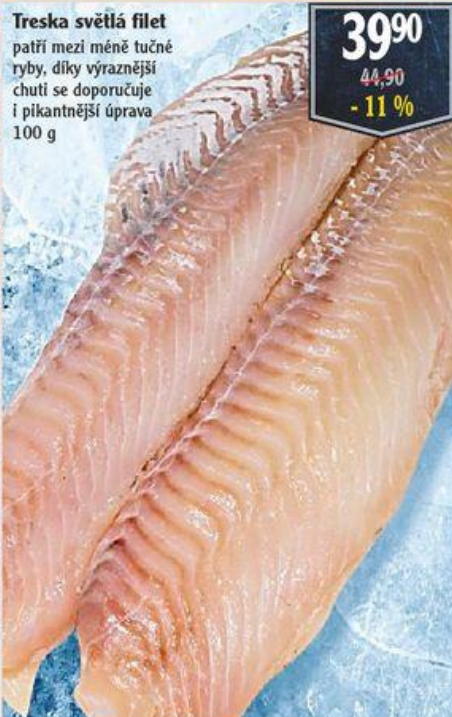

Treska světlá filet

patří mezi méně tučné
ryby, díky výraznější
chuti se doporučuje
i pikantnější úprava

100 g