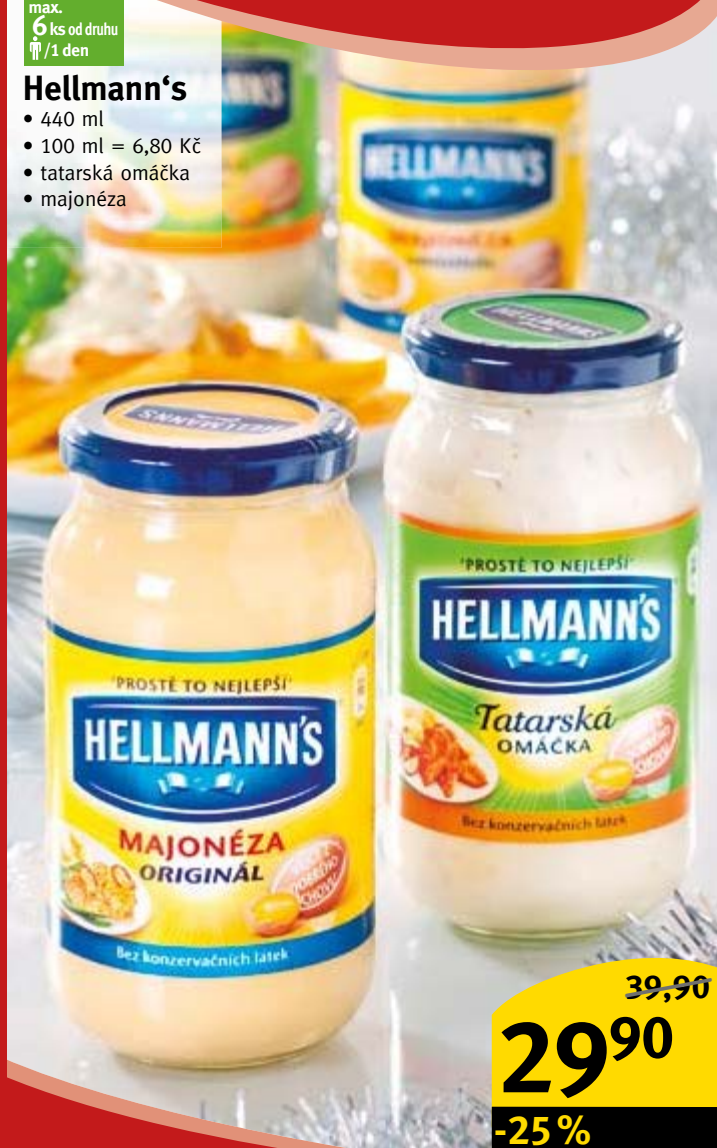

albert

SUPERMARKET

Správné ingredience
na šťastné Vánoce
nakoupíte u nás!

max.
6 ks od druhu
/1 den

Hellmann's

- 440 ml
- 100 ml = 6,80 Kč
- tatarská omáčka
- majonéza

39,90
29⁹⁰
-25%

středa 5. 12.
sleva 50%
na čokoládové mikulášské
figurky a adventní kalendáře