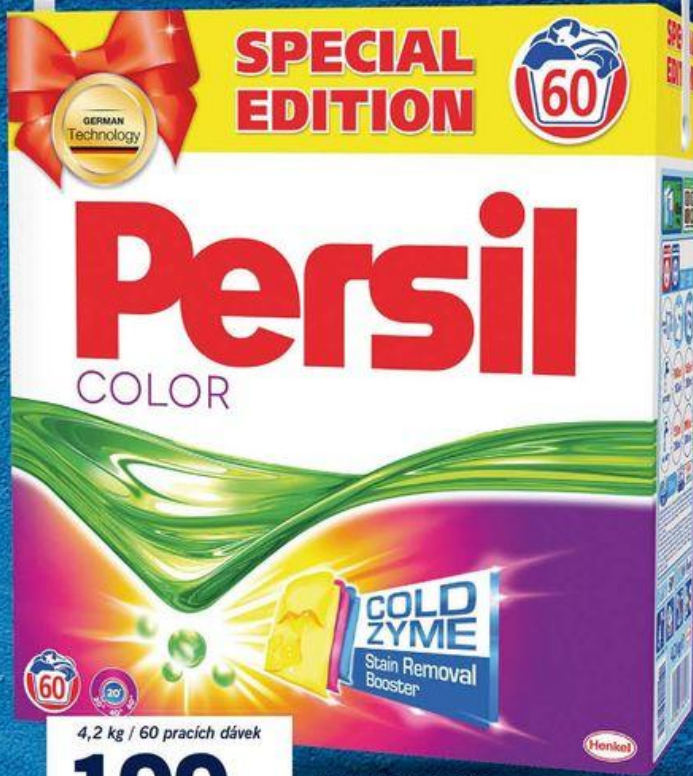

1,5 l + 0,5 l ZDARMA / 20 PRACÍCH DÁVEK

-43%

~~149.-~~

84.90

odstraňuje skvrny, 2 druhy, 1 l = 42,45 Kč / 1 prací dávka = 4,23 Kč

4,2 kg / 60 pracích dávek

199.-

prací prášek na barevné prádlo, 60 pracích dávek, 1 kg = 47,38 Kč / 1 prací dávka = 3,32 Kč