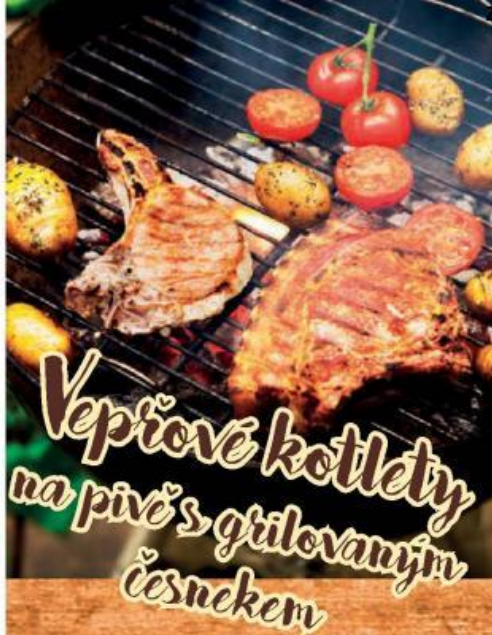

Vepřové kotlety na pivo s grilovaným česnekem

8 porcí, 60 min. + čas na marinování
8 plátků masa nakrájených z Vocilka vepřové
pečeně s kostí
4 paličky ČESKÁ FARMA česneku, vršky odřízněte
2 lžičky Naše Bio třtinového cukru
1 kg ČESKÁ FARMA rarych brambor vařených
ve slupce po dobu 10 minut
hrst nasekaných bylinek (bazalka, tymián, máta,
oregano)
6 lžic Bílá Premium olivového oleje
sůl a pepř