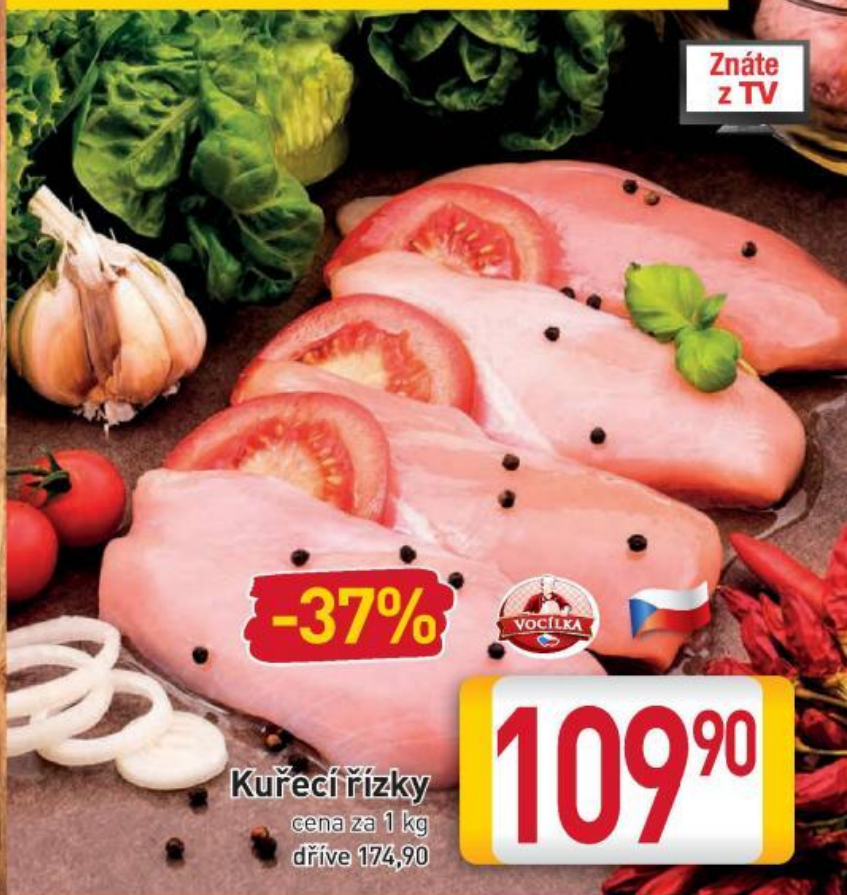

Nabídka platí
od středy 8. června do úterý 14. června 2016

VÝBORNÁ
grilovačka

SPRÁVNÉ
INGREDIENCE
PRO VAŠI
GRILL PARTY!

BILLA

PŘESNĚ PODLE MÉHO GUSTA.

Znáte
z TV

-37%

109⁹⁰