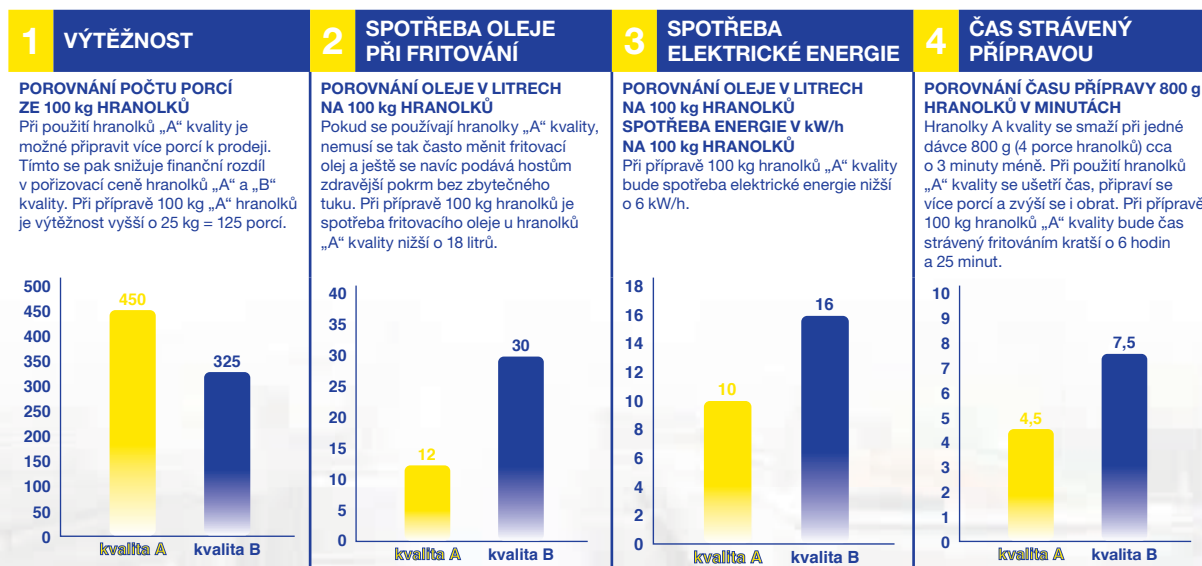

KONEČNÉ POROVNÁNÍ FINANČNÍCH VÝSLEDKŮ: Při porovnání nákladů a tržeb s přihlédnutím na výše uvedené skutečnosti lze zjistit, že používáním hranolků „A“ kvality je možné dosáhnout vyššího zisku a ušetřit na technologii (servisu a opravách).

Značka Horeca Select nabízí široký sortiment potravinářských i nepotravinářských produktů pro potřeby profesionální kuchyně. Jelikož se můžeme spolehnout na prvotřídní kvalitu našich výrobků, nebojme se ji garantovat vrácením peněz v případě nespokojenosti zákazníka. Více informací na www.makro.cz.