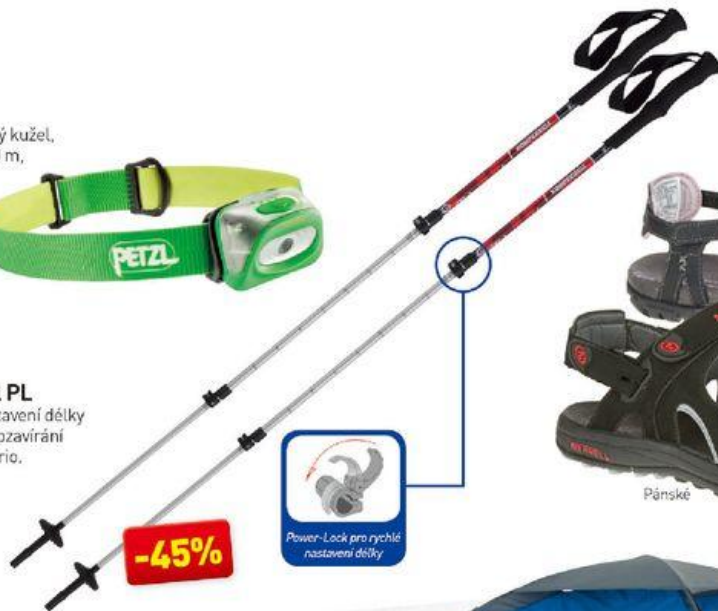

-50%

pro děti

**Skládací kempinková
židle Armchair Pro**

Hmotnost: 4,8 kg
Nosnost: 120 kg
Rozměry: 61 x 57 x 47 cm
[2520066]

místo 2 099,-

999,-

-52%

PETZL**Čelovka Tikkina**

Diody Power LED, dva režimy svícení, sklápěcí světelný kužel, max. 60 Lumen, max. dosvit 30 m, hmotnost 85 g vč. baterií. [1191183]

místo 599,-

499,-**KOMPERDELL****Trekinkové hole Titanal PL**

Lehké, 3dílné, jednoduché nastavení délky prostřednictvím systému rychlozavírání Powerlock, výměnné talířky Vario. Délka: 140 cm [1105148]

místo 2399,-

1299,-**-45%**

Power-Lock pro rychlé nastavení délky

INTERSPORT
SPORT TO THE PEOPLE**MERRELL****Outdoorové sandály**

Zapínání na suchý zip, gumová podešev, dpružení Air Cushion® [3442074/3441052]