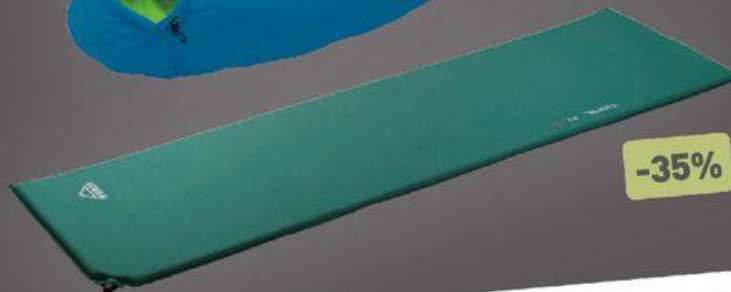

adidas

Euro 16 OMB
Oficiální zápasový míč EURO 16. [1202048]

Euro 16 Top Replique
Bezešvý povrch, testován FIFA. [1202051]

NEXT DOOR TO NATURE

Dámský

Pánský

**Mumiový spací pytel
X-Treme Light 600**

Hmotnost: 600 g
Rozměry: 210 x 80 cm / 203 x 78 cm
Náplň: Tec Loft MicroLite
Konstrukce: 1 horní vrstva / 1 spodní vrstva
Rozměry ve složeném stavu:
26 x 13 cm / 4 l
[2415304/2415305]