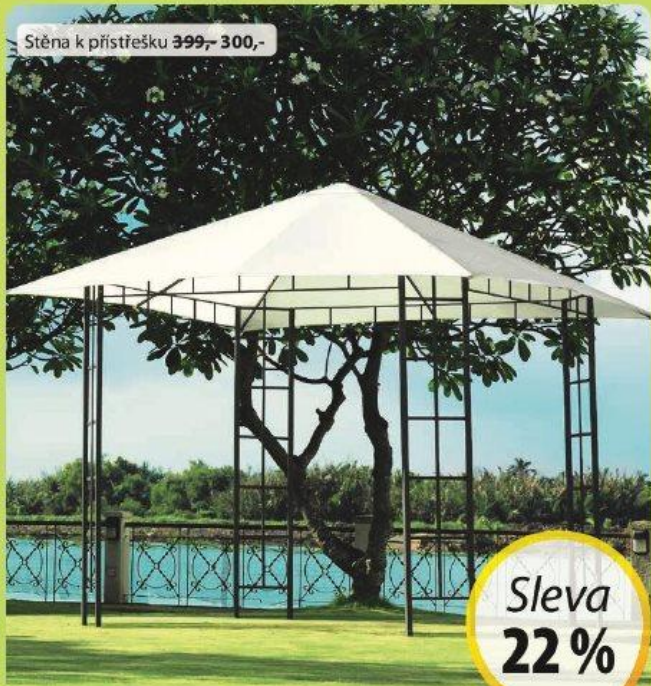

CENY OD

275.-

Sleva
33%

200.-**POLSTRK ZAHRADNÍMU NÁBYTKU NYMARKEN**

Kvalitní polstr s odolným potahem v různých barvách. 48x49x6 cm **299,-**

Sleva
27%

5500.-

JUTLANDIA

BOX NA POLSTRY HOUSTRUP

Z hliníku a voděodolného ručně pleteného petanu s praktickým hydraulickým víkem. 5149 x V90 x H76 cm* **7499,-**

Stěna k přístřešku **399,- 300,-**

Sleva
22%

3x3 M

3500.-**ZAHRADNÍ PŘÍSTŘEŠEK FAABORG**

Kvalitní přístřešek s ocelovým rámem a voděodolným potahem. Boční stěny lze dokoupit zvlášť. 5300 x D300 x V265 cm **4499,-**

Sleva
39%

30.-**ZAHRADNÍ RUKAVICE SPINDEL**

Z polyesteru, různé barvy. **49,-**