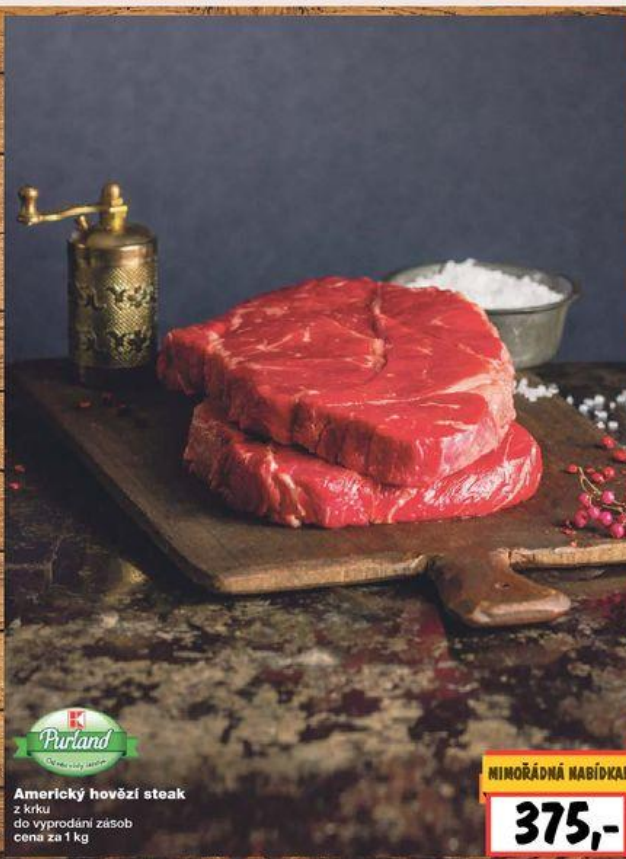

Americký hovězí steak
z krku
do vyprodání zásob
cena za 1 kg

MIMOŘÁDNÁ NABÍDKA!

375,-

Za tiskové chyby neručíme. Prodej jen v množství obvyklém pro domácnost. Všechna foto jsou pouze ilustrační, bez dekorací.