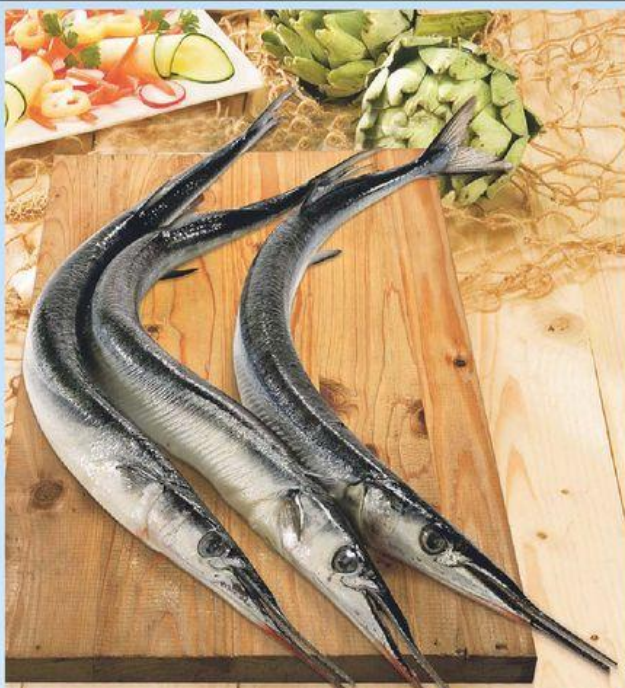

## Nejlepší pochoutky z řek i moří

Cestu k dalekým pobřežím můžete bez váhání ušetřit. Na našich obslužných pultech s rybami jsou na ledu připravené poklady z moří a řek.

Přijďte se přesvědčit a „chytněte“ si pochoutku. Vše, co si u nás „vytáhnete“, Vám rádi zabalíme do hygienických a pachotěsných obalů.

Na přání Vám Vás „úlovek“ rádi nafiletujeme a naporcujeme.

Rádi Vám také poskytneme nápadité tipy na přípravu.

Chlazené ryby

**Jehlice rohozubá**  
(Belone belone)  
celá, chlazená  
z volné přírody  
FAO 27 – Severovýchodní Atlantik  
cca 350 g  
100 g