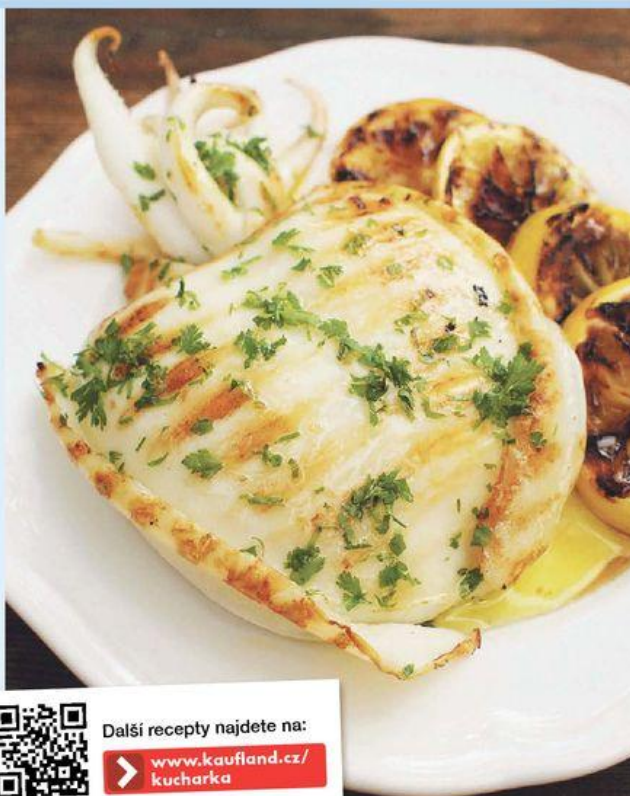

měsíc marinování!

Chlazené ryby

GRILOVANÁ SÉPIE

s citronem

Potřebujeme (4 porce):

- 750 g vykuchané sépie
- 3 citrony
- 2 stroužky česneku
- 4 lžičce nasekané petrželky
- 2 lžičce olivového oleje
- sůl

Postup: Sépie umyjeme v proudu studené vody. Po stranách těla odkrojíme tuhé průsvitné okraje. V hlavové části najdeme a vykrojíme tuhou část ve středu chapadel, hlavu ale od těla neoddělujeme. Česnek oloupeme, rozdrtíme a nasekáme najemno. Sépii dáme do mísy, přidáme česnek, polovinu petrželky, olej, sůl a šťávu z jednoho citronu. Promasírujeme a necháme alespoň 3 hodiny marinovat v lednici (klidně i přes noc).

Rozpálíme gril nebo grilovací pánev na velmi vysoký žár. Zbývající citrony nakrájíme na silnější plátky. Z marinované sépie setřeseeme přebytečnou marinádu. Sépii poté krátce grilujeme na prudkém žáru, pouze asi 3 až 5 minut z obou stran. Pokud bychom maso grilovali příliš dlouho, bylo by pak tuhé. Plátky citronu grilujeme, dokud citron na povrchu nezakaramelizuje. Grilovanou sépii poté nakrájíme na tenká kolečka, zasypeme zbylou petrželkou a dochutíme šťávou z grilovaných citronů.

Tip: Podáváme s bílým křupavým pečivem a čerstvým salátem k bílému vínu.

Výživové hodnoty:

1 porce obsahuje:
149 kcal / 622 kJ
3 g **cukru**
25 g **bílkovin**
4 g **tuků**

Další recepty najdete na:

www.kaufland.cz/kucharka