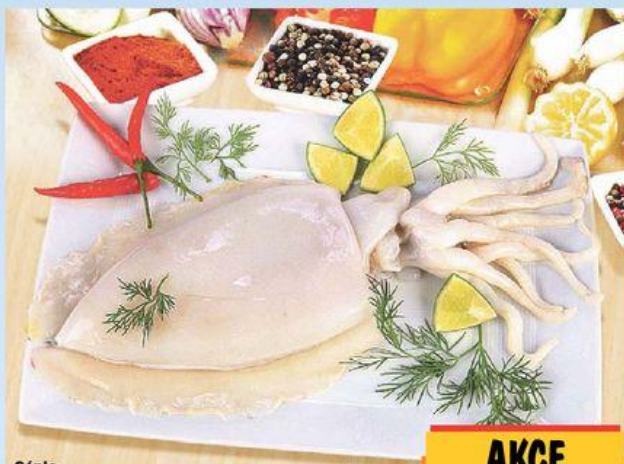

Sépie
(Sepia spp.)
rozmrážené
z volné přírody
FAO 51, 57, 27, 41
cca 300 – 500 g
100 g

AKCE

36,90