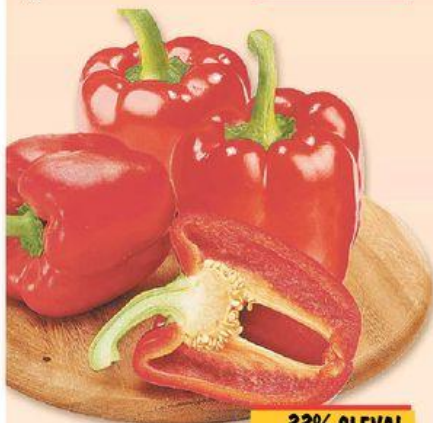

Meruňky
dovoz Řecko nebo Itálie
1 kg

36% SLEVA!

původně 64,90

34,90

Paprika červená
dovoz Holandsko
I. jakost
1 kg

33% SLEVA!

původně 74,90

49,90