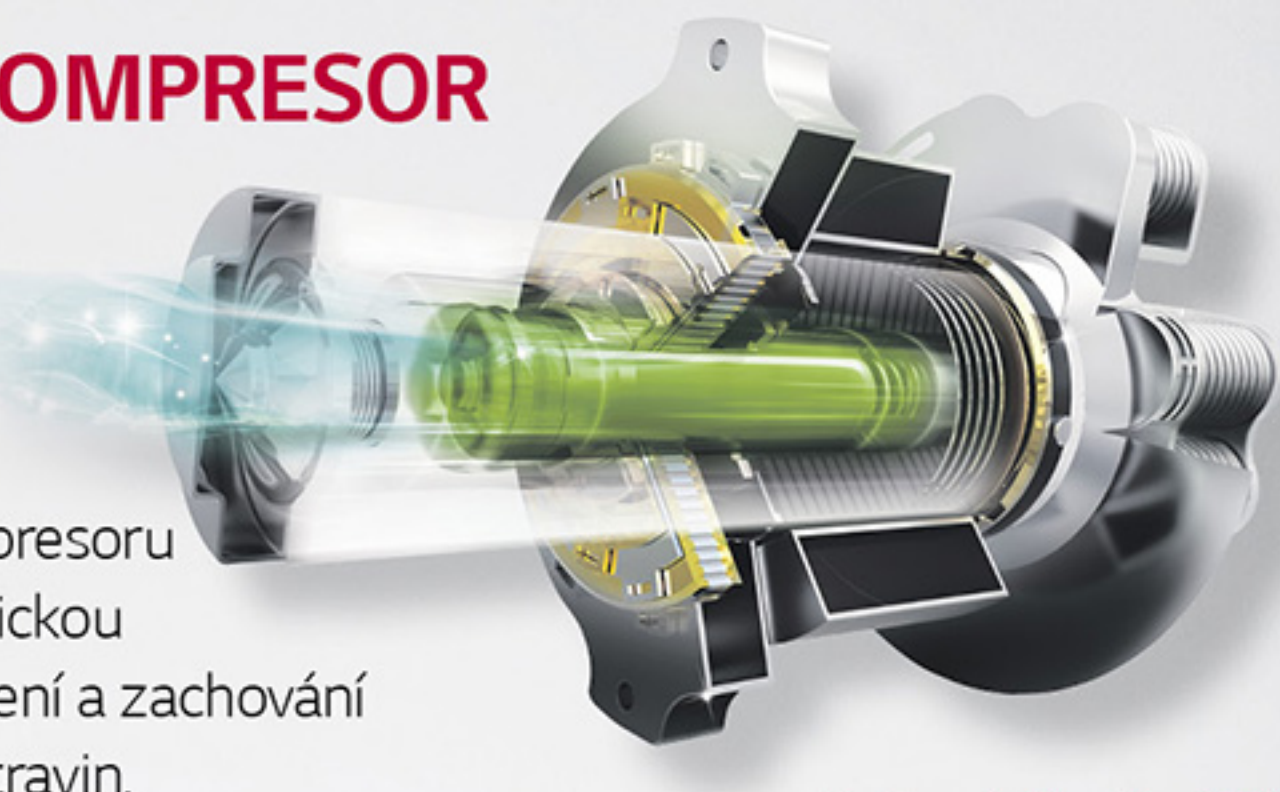

LG chladnička GSP325NSCV
Čistý objem 507 l, úsporný lineární kompresor, Total No Frost, minibar, 89,4x175,3x73,1 cm

LG pračka F 50B8ND0
6 kg, 1000 ot., antialergické máchání, 60x44x85 cm

A+++ ener. třída
VDE
10 LET ZÁRUKA
MOTION DD
Smart Diagnosis™

-33%

7.309,- Hotově vč. RP: 8.668,-

*Na splátky vč. RP: 7.378,-

LG pračka F7022QD
7 kg, 1000 ot., 6 Motion, 60x55x85 cm

A+++ ener. třída
VDE
10 LET ZÁRUKA
MOTION DD
Smart Diagnosis™

-41%

7.649,- Hotově vč. RP: 9.068,-

*Na splátky vč. RP: 7.718,-

LG chladnička GBB60PZGZS
Čistý objem 343 l, úsporný lineární kompresor, Total No Frost, Multi Air Flow, 59,5x201x66,5 cm

A+ ener. třída
LINEÁRNÍ KOMPRESOR
10 LET ZÁRUKA

-31%

21.249,- Hotově vč. RP: 25.193,-

*Na splátky vč. RP: 21.443,-

CHLAZENÍ BEZ NÁMRAZY

LG Total No Frost

Chladničky LG s funkcí Total No Frost není nutné odmrazovat. Cirkulace vzduchu rovnoměrně rozprostírá studený vzduch a potraviny kdekoli v ledničce nenamrzávají a vydrží déle čerstvé.

A++ ener. třída
LINEÁRNÍ KOMPRESOR
10 LET ZÁRUKA
Smart Diagnosis™

-24%

13.599,- Hotově vč. RP: 16.193,-

*Na splátky vč. RP: 13.793,-

LG chladnička GBB60PZGZS
Čistý objem 343 l, úsporný lineární kompresor, Total No Frost, Multi Air Flow, 59,5x201x66,5 cm

A++ ener. třída
LINEÁRNÍ KOMPRESOR
10 LET ZÁRUKA
Smart Diagnosis™

-23%

14.449,- Hotově vč. RP: 17.193,-

*Na splátky vč. RP: 14.643,-

LG chladnička GBB60SWGFS
Čistý objem 343 l, úsporný lineární kompresor, Total No Frost, Multi Air Flow, 59,5x201x66,5 cm

A+++ ener. třída
LINEÁRNÍ KOMPRESOR
10 LET ZÁRUKA
Smart Diagnosis™

Smoothie maker zdarma*

-22%

16.574,- Hotově vč. RP: 21.490,-

*Na splátky vč. RP: 16.768,-

Wi-Fi
SATELITNÍ TUNER
DVB-T2 HEVC

-15%

24.607,- Hotově vč. RP: 29.152,-

*Na splátky vč. RP: 24.810,-

TX 49DX603E

-15%

20.314,- Hotově vč. RP: 24.102,-

*Na splátky vč. RP: 20.517,-

TX 40DX603E

-15%

14.874,- Hotově vč. RP: 17.702,-

*Na splátky vč. RP: 15.077,-

SATELITNÍ TUNER

-27%

13.004,- Hotově vč. RP: 15.502,-

*Na splátky vč. RP: 13.207,-

USB

-33%

6.672,- Hotově vč. RP: 8.052,-

*Na splátky vč. RP: 6.875,-

HI-FI SYSTÉM SC MAX4000EK
• 2 400 W • CD • MP3 • USB

ULTRA SILNÉ BASY
JUKEBOX
DJ STATION

-19%

16.064,- Hotově vč. RP: 18.960,-

*Na splátky vč. RP: 16.125,-

MIKROSYSTÉM SC PM250EC-S
• 20 W • CD • LCD displej • Bluetooth • USB

-26%

2.209,- Hotově vč. RP: 2.630,-

*Na splátky vč. RP: 2.240,-

Ultra ostrý obraz