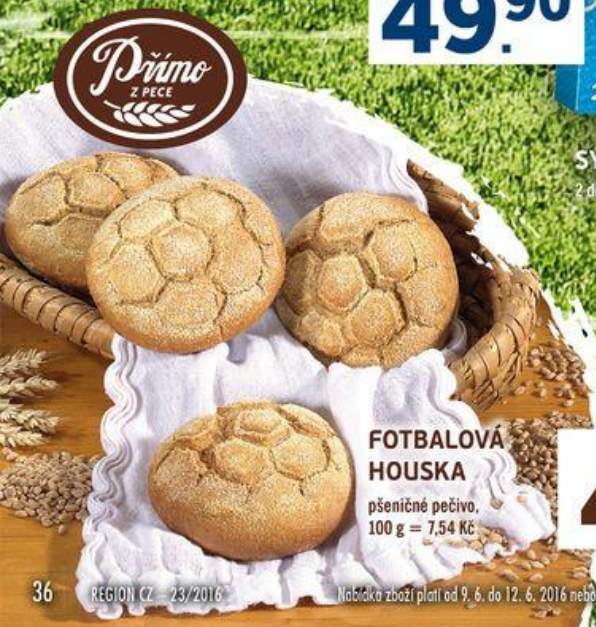

FOTBALOVÁ
HOUSKA

pšeničné pečivo,
100 g = 7,54 Kč

65 g
4.90