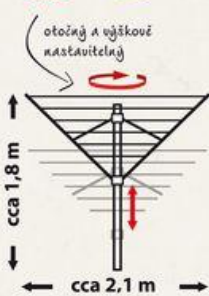

AquaPur Sušák na prádlo

- snadné složení pomocí rychloupínacího mechanismu s jednoručním ovládním
- volně otočný pro snadší věšení prádla
- lehká, odolná a robustní hliníková konstrukce – hmotnost pouze cca 4,4 kg
- chráněný proti UV záření, mrazu i korozi
- stále napnuté šňůry díky integrovanému napínání
- délka šňůr 52 m stačí až na 6 praček
- včetně kotvy do země, nářadí na upevnění a ochranného obalu

kus

1490.-

8 držáků na ramínka
hmotnost: cca 4,4 kg

...a ochranného obalu