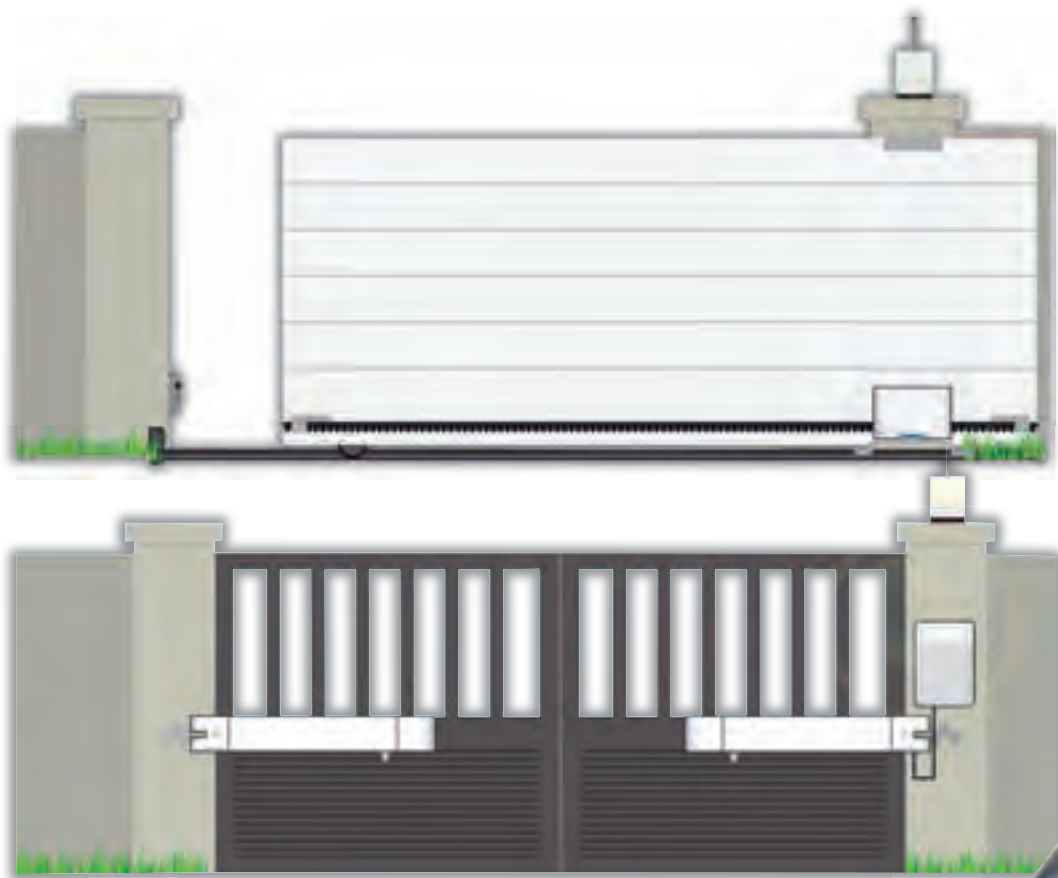

POHON PRO GARÁŽOVÁ VRATA SAT G2
• max. váha vrat: 350 kg
POHON PRO DVOUKŘÍDLÁ VRATA VERA

záložní baterie součástí balení

- max. váha brány: 400 kg, šíře jednoho křídla: max. 2 m

POHON PRO POSUVNÁ VRATA CARA

záložní baterie součástí balení

- max. váha brány: 350 kg, šíře brány: max. 9 m

	cena bez DPH	cena s DPH
pohon pro garážová vrata SAT G2	1 999,00	2 398,80
pohon pro dvoukřídla vrata Vera	4 999,00	5 998,80
pohon pro posuvná vrata Cara	5 199,00	6 238,80