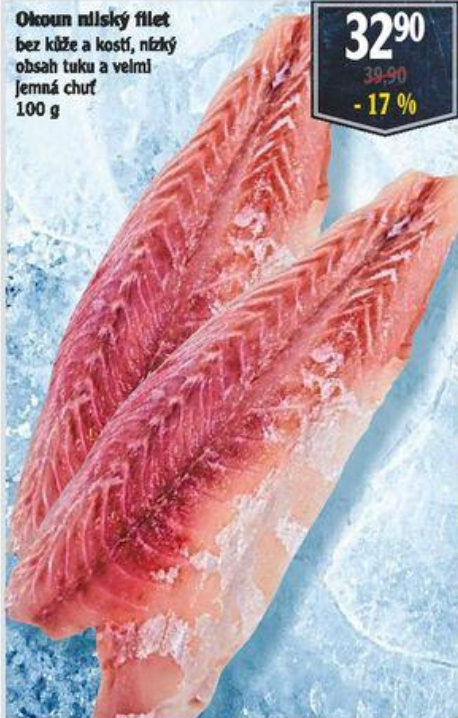

Okoun nílský filet
bez kůže a kostí, nízký
obsah tuku a velmi
jemná chuť
100 g

32⁹⁰
~~39,90~~
- 17 %