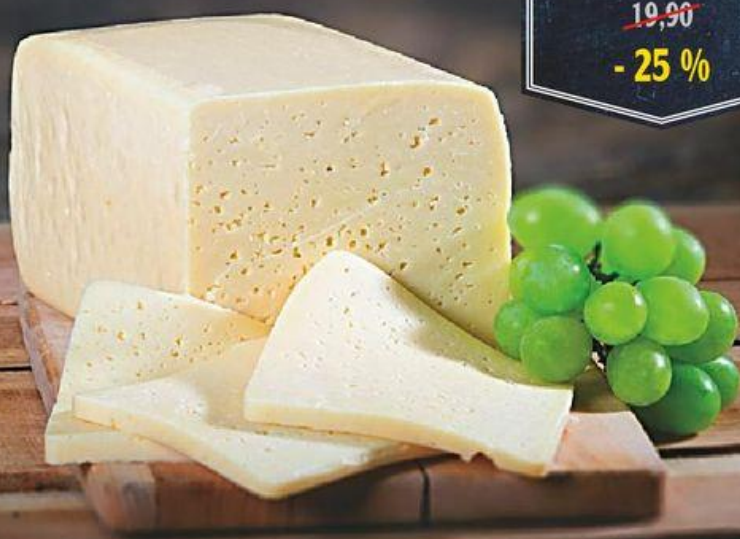

1490
- 25 % 19,90

Zelí pekingské
volné
1 kg

Brambory
konzumní rané
neprané
volné
1 kg

1690
- 22 % 21,90

Pocitivé lahůdky od našich prověřených dodavatelů

Nejlepší ručně vyráběné omáčky.

ChiliLa

Havarti 50 % t. v s.

přírodní polotvrdý sýr, sýrové těsto je vláčné a krémové se spoustou malých oček, chuť je jemná
100 g

14⁹⁰

~~19,90~~
- 25 %

Eidam uzený
30 % t. v s.
100 g

10⁹⁰
výhodná
cena

Gouda stará
48 % t. v s.
100 g

24⁹⁰
~~29,90~~
- 16 %