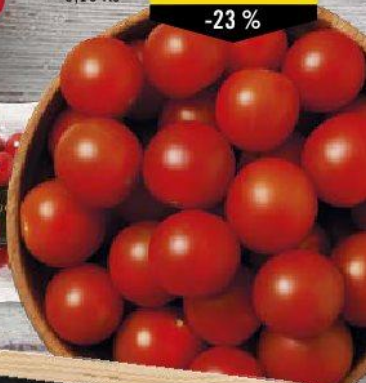

5490
69,90
-21%

Meruňky
• 1 kg

100% GARANCE KVALITY
ZÁRUKA V RÁČENÍ PENĚŽ

SEZONA
JARNÍ ZELENINY