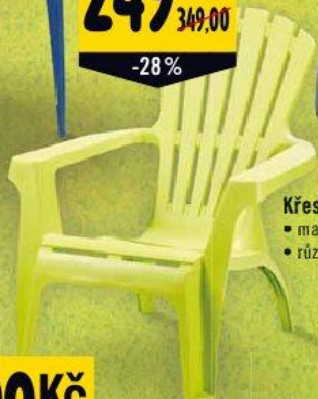

- kovová konstrukce s plastovými doplňky

**5990**  
~~99,90~~

-40%

**Židle dětská Sedla**

- materiál: plast
- vybrané barvy
- v nabídce také dětský stolek Tavolo za 99,90 Kč

**249Kč**  
~~349,00~~

-28%

**Křeslo Dolomity**