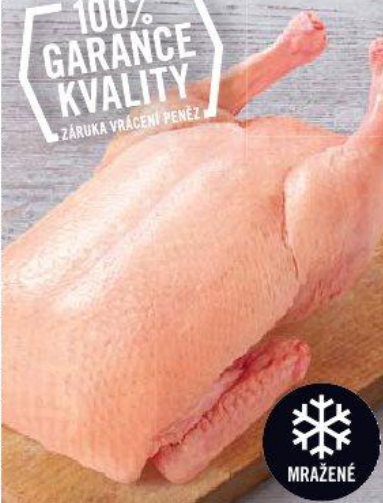

**100%  
GARANCE  
KVALITY**  
ZÁRUKA VRÁČENÍ PENĚZ

**Hello  
dětské  
pyré**

- 100 g
- vybrané druhy

**7,90**  
~~11,50~~  
**SLEVA 31%**

**Milka  
čokoláda**

- 87–100 g
- 100 g od 18,90 Kč
- vybrané druhy