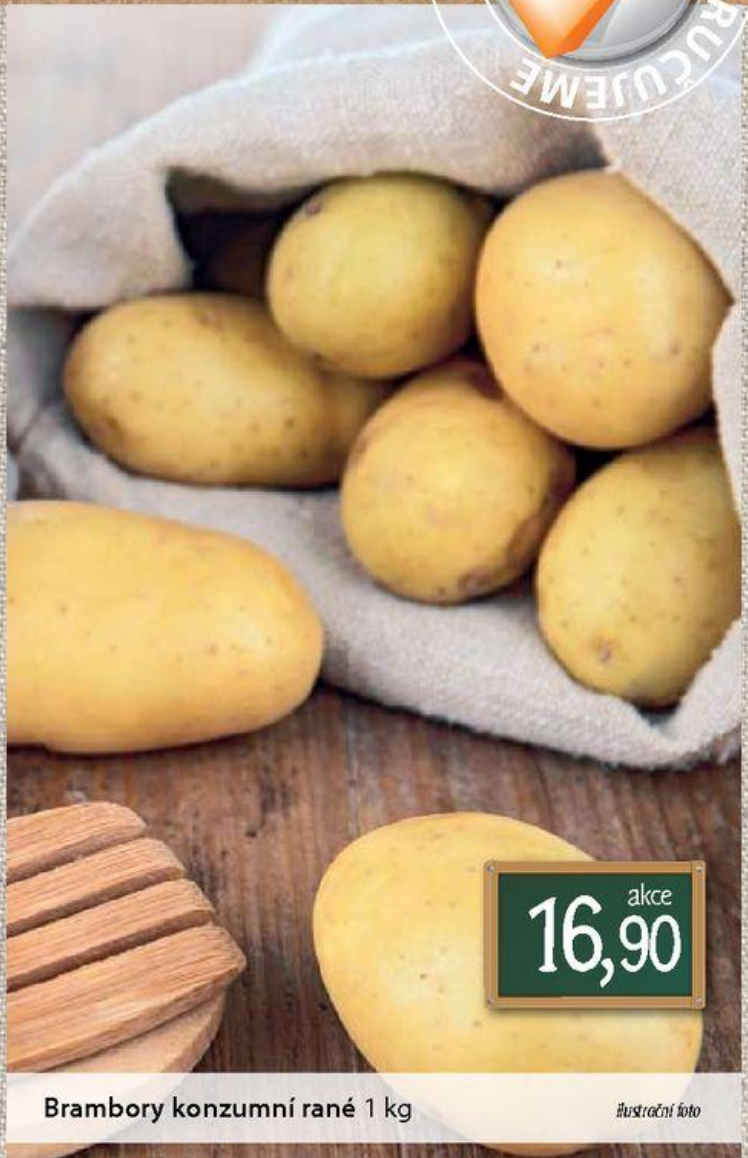

Meruňky 1 kg

akce  
**49,90**

Kudluben 1 ks

akce  
**7,90**

Ledový salát 1 ks

akce  
**16,90**

Brambory konzumní rané 1 kg

akce  
**16,90**