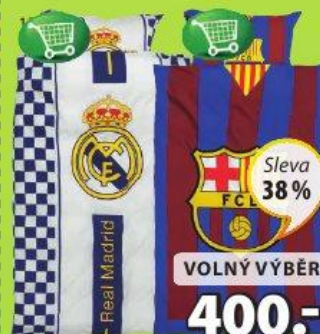

Sleva
38 %

VOLNÝ VÝBĚR

400.-

DĚTSKÁ POVLEČENÍ

100% bavlna. 140x200+70x90 cm ~~649,-~~

PLUS
KOMFORT
A KVALITA

5
LET
ZÁRUKA