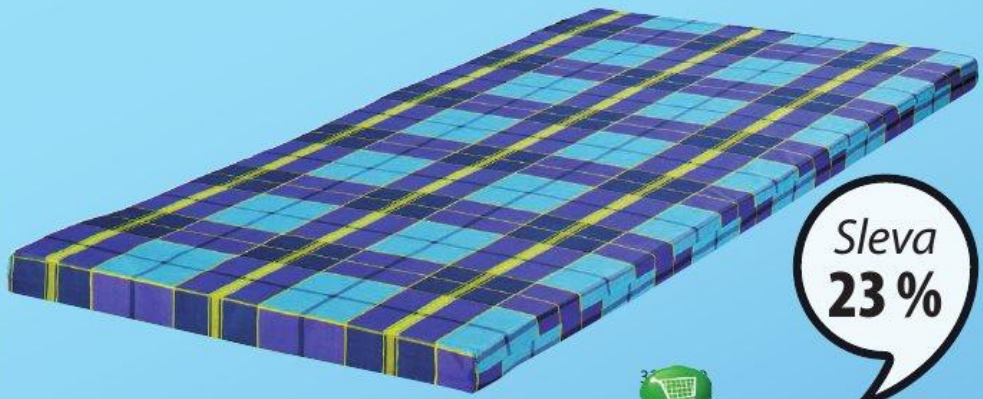

BASIC
NEJLEPŠÍ
CENY

BASIC
NEJLEPŠÍ
CENY

Pokud požadujete dobrý výrobek za nízkou cenu, vyberte si výrobek s označením BASIC

Sleva
23%

700.-

DREAMZONE®

PĚNOVÁ MATRACE BASIC F10

Pěnová 7 cm vysoká matrace z polyuretanové pěny se snímatelným potahem ze směsi bavlny a polyesteru, který lze prát na 40°C. 90x200 cm ~~899,-~~

PLUS
KOMFORT
A KVALITA

85x195/90x200 cm ~~5999,-~~ 3000,-
140x200 cm* ~~7299,-~~ 5000,-