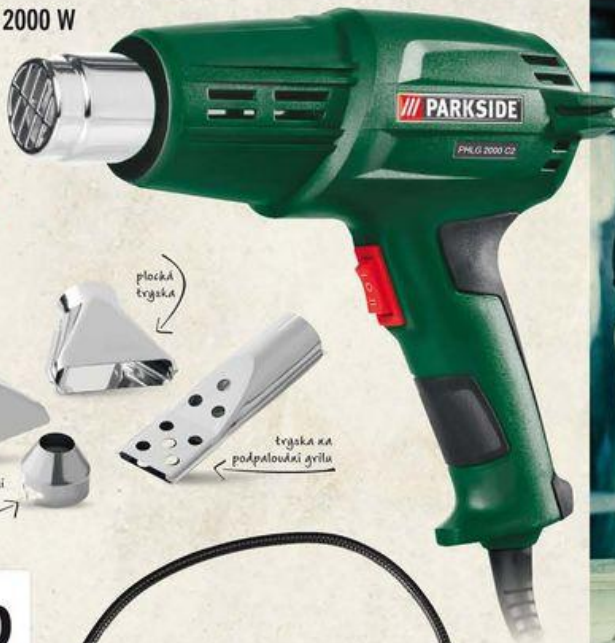

/// PARKSIDE Horkovzdušná pistole 2000 W

- na odstraňování barev, laků a lepidla
- vhodná na uvolňování koberců, fólií i samolepek
- robustní korpus a ergonomické držadlo s měkkým úchopem
- jednoduché nastavení teploty a množství vzduchu

kus
299.-

3
ROKY
GARANTOVANÉ
VÝKONNOSTI

TECHNICKÉ ÚDAJE:

příkon: 2000 W
2 stupně teploty a množství vzduchu:
350 °C – 300 l/min.
550 °C – 500 l/min.
délka kabelu: cca 3 m

od čtvrtka 2. června

POWERFIX Sada vrtulů

- tvrděná pozinkovaná ocel
- obsah: 40 kusů à 50 mm
  80 kusů à 40 mm
  130 kusů à 30 mm
  200 kusů à 25 mm

sada
99.90

450
DÍLNĚ SADA