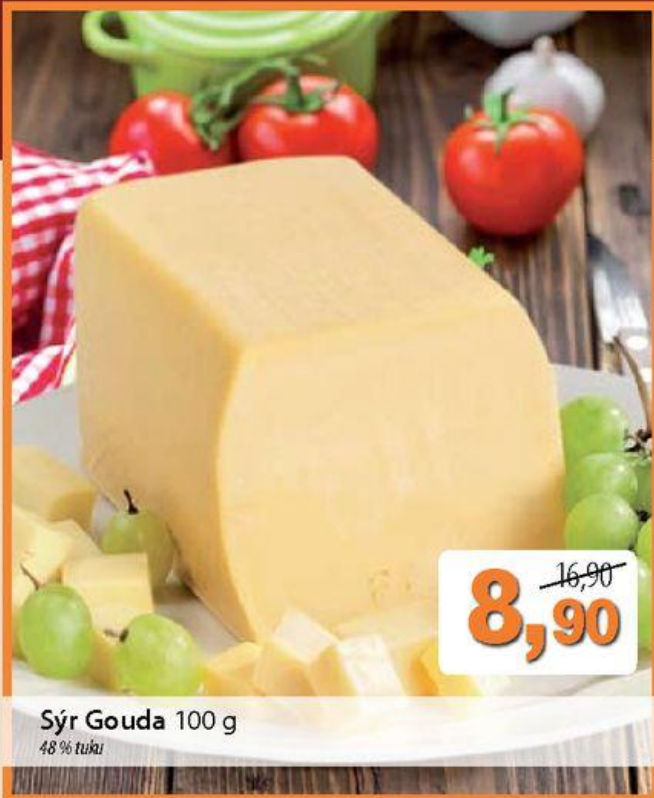

Nabídka chlazeného zboží

Sýr Gouda 100 g
48 % tuku

~~16,90~~
8,90