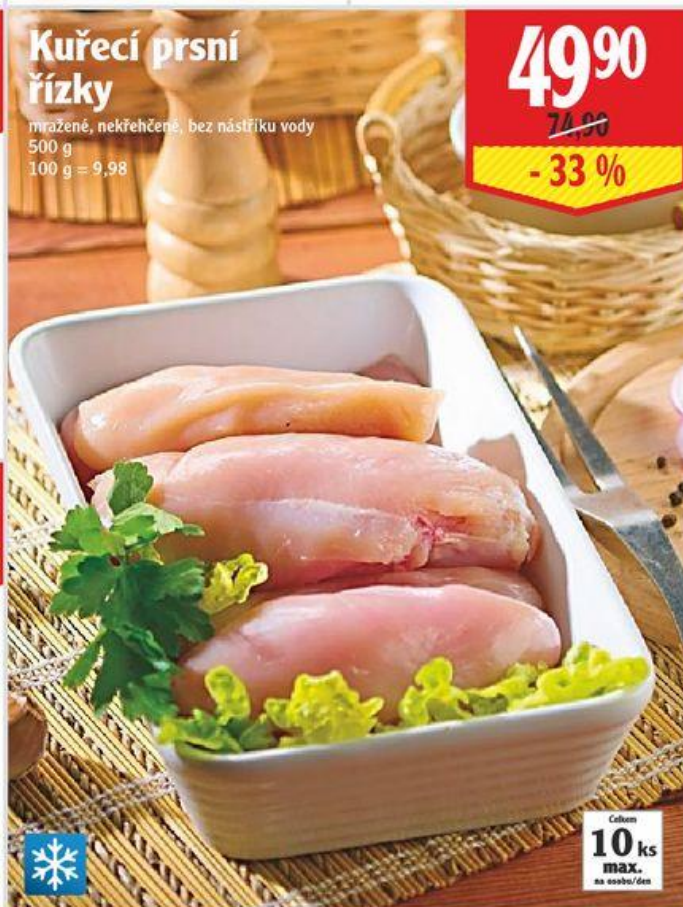

- 15 %

Kuřecí prsní
řízky

mražené, nekřehčené, bez nástřiku vody
500 g
100 g = 9,98

49⁹⁰
~~74,90~~

- 33 %

Celkem
10 ks
max.
na osobu/den

Magnum
různé druhy
88 ml - 120 ml
100 ml od 20,75

24⁹⁰
~~29,90~~