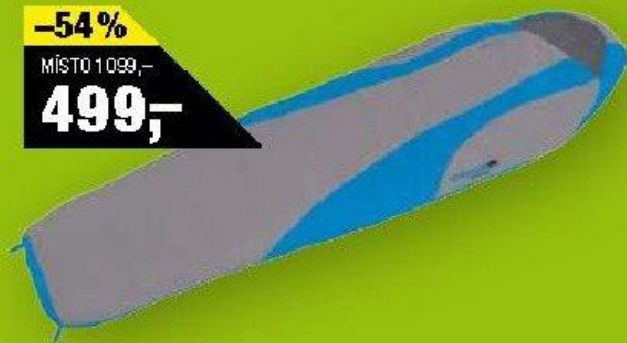

MÍSTO 1899,-

**999,-**

**SALVA**

Pánské outdoorové kalhoty // materiál: 100% nylon // postranní kapsy

**-20%**

MÍSTO 2499,-

**1999,-****TROLL 5**

Stan pro 2-3 osoby // konstrukce z Dura-wrap tyčí // rozměry 250 x 205 x 180 cm // vodní sloupec 3000 mm // hmotnost 3 kg

**-18%**

MÍSTO 2199,-

**1799,-****OHUSHY****HARV 3 CLASSIC**

Stan pro 3 osoby // laminátové nosné pruty // rozměry 220 x 410 x 130 cm // vodní sloupec 3000 mm // hmotnost 5 kg

**-54%**

MÍSTO 1099,-

**499,-****SUPERLIGHT COOL**