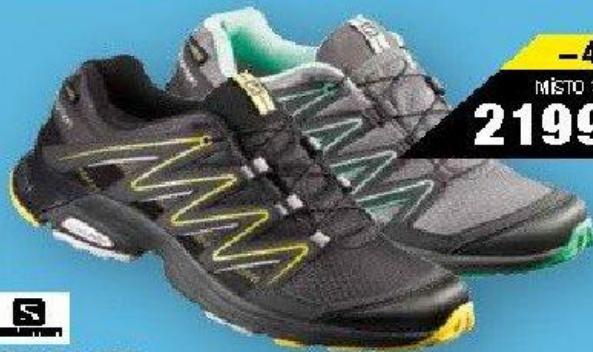

-45%
MÍSTO 3999,-
2199,-

ATIKA 2 GTX

Dámská a pánská běžecká obuv // kvalitní a odolná trailová obuv vhodná i k běhání // membrána GORE-TEX // anatomicky tvarovaná stélka ORTHOLITE // odolná podešev CONTAGRIP // AC Muscle Chassis pro tlumení nárazů // rychlosušovací mechanismus QUICKLACE