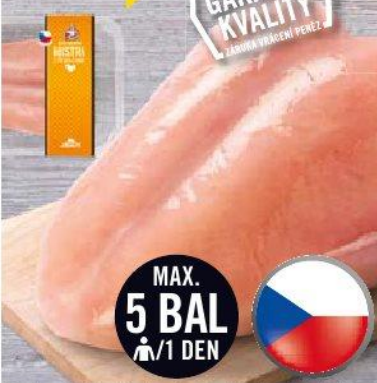

Kuřecí prsa s kostí
• chlazená
• 1 kg

99⁹⁰
~~139,00~~

SLEVA 28%

100% GARANCE KVALITY
ZABUJTE NA PRÁČENÍ PENEŽ