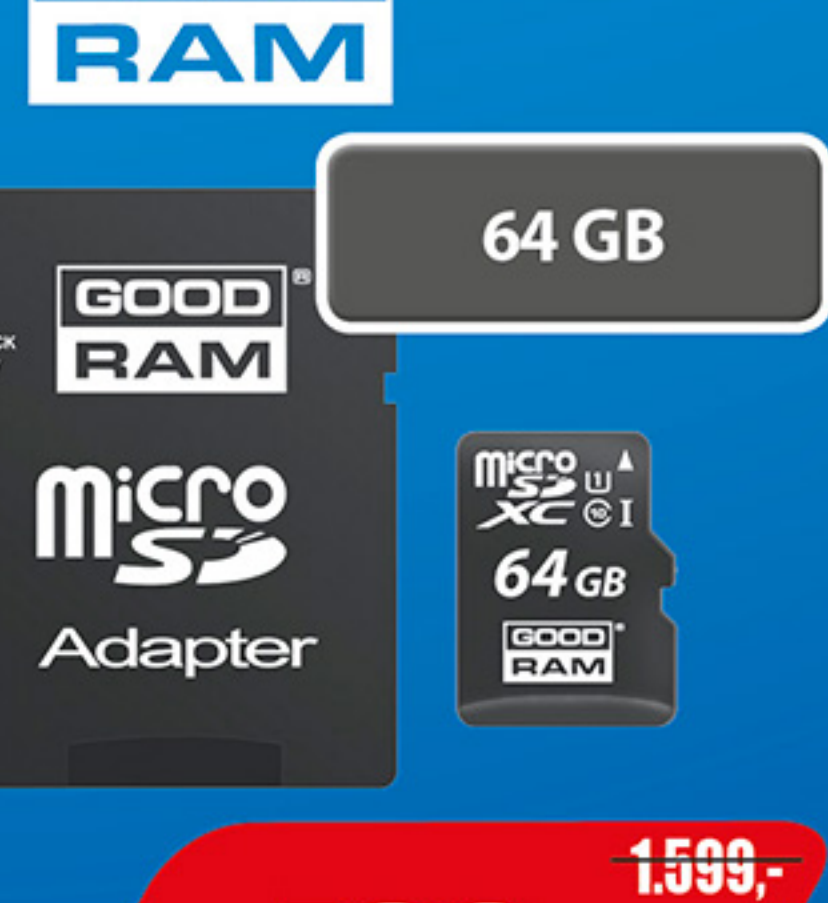

64 GB

499,-

1.599,-

MICROSDXC UHS1 + ADAPTÉR

Logitech