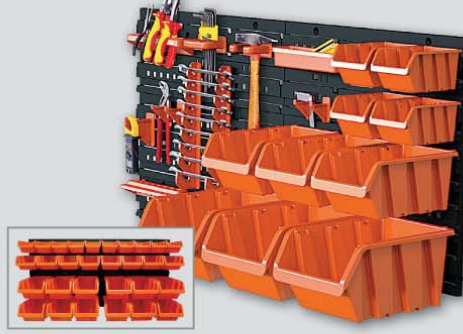

Stěna na nářadí ORDER LINE

Různé druhy na zavěšení úložných boxů NP

Snadná montáž

Vhodná k využití v garáži nebo dílně

Cena bez dekorace 138913

399,-
cena od
349,-

Box na nářadí STANLEY

Organizér ve viku boxu