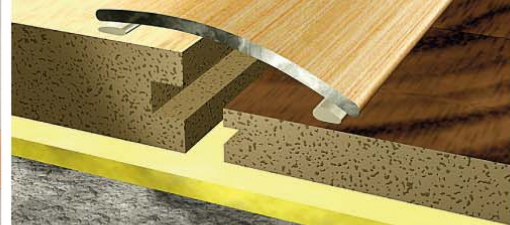

Materiál: hliník, různé dekory
Šířka profilů: 30, 40 mm
Délka profilů: 90, 270 cm
206266

Šířka profilů	Délka profilů 90 cm	Délka profilů 270 cm
30 mm	od 129,- od 89,-	od 359,- od 239,-
40 mm	od 169,- od 119,-	od 459,- od 329,-