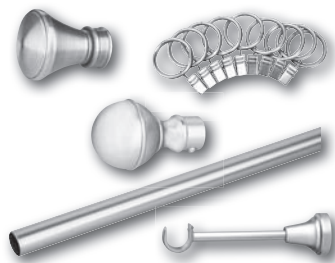

průměr 19 mm, různé délky

cena od

119,-

Příslušenství

různé druhy

cena od **54,90**

ilustrační foto

Kobercové běhouny