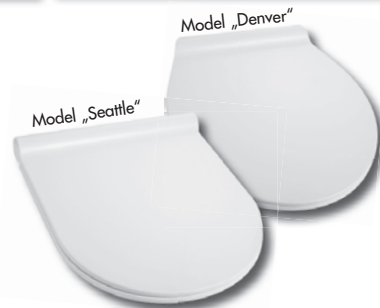

Model „Denver“

Model „Seattle“

WC sedátko

duroplast, bílé, panty z ušlechtilé oceli, tichý sklápěcí systém

~~1.190,-~~

599,-