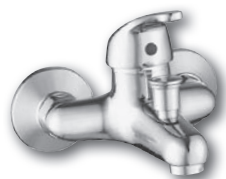

799,-

Trendline