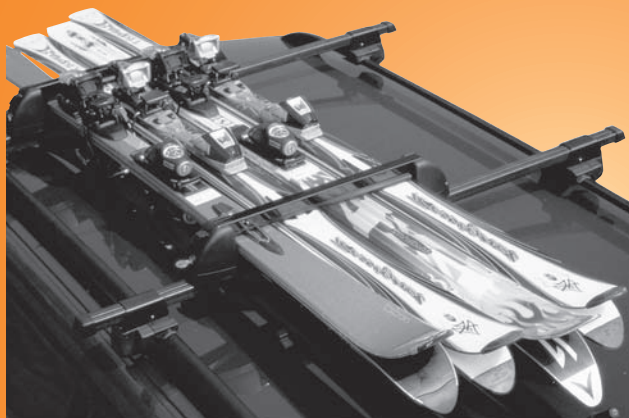

199,-

**Nabíječka
akumulátorů**

udržovací, 2 druhy
cena od

299,-

**Autolopata
na sníh**

~~129,-~~

99,90

(ilustrační foto)