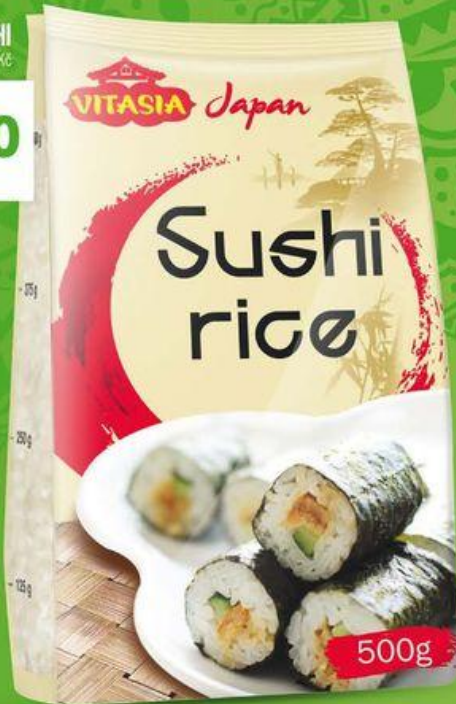

RÝŽE NA SUSHI
1 kg = 49,80 Kč

500 g
24.90