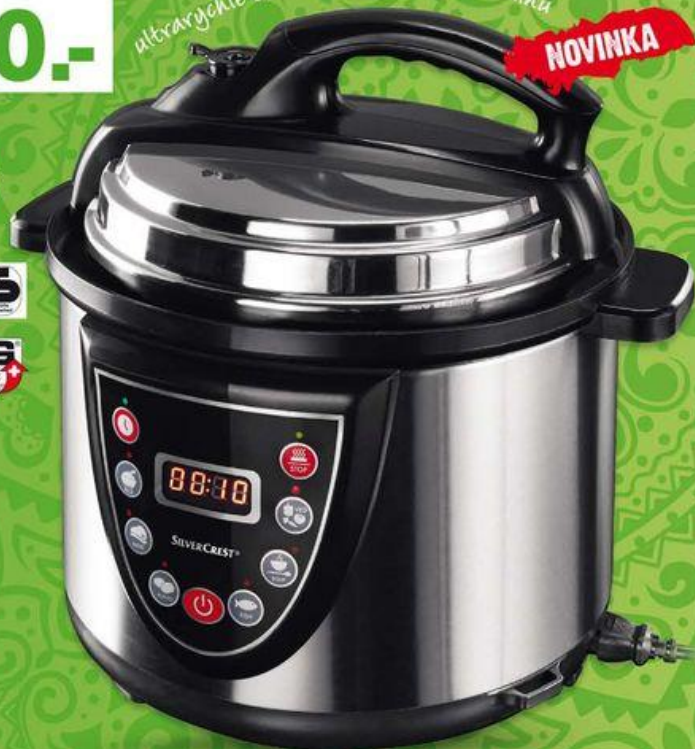

vnitřní hrnec
se stupnicí

SILVERCREST MULTIFUNKČNÍ

TLAKOVÝ HRNEC

- pro přípravu zdravých a chutných pokrmů
- v elegantním nerezovém provedení
- multifunkční hrnec se 6 automatickým programy na vaření rýže, masa, brambor, ryb, polévek a zeleniny
- digitální elektronické dotykové ovládací
- vnitřní vyjmátelná hliníková nádoba s nepřilnavým povrchem
- nastavitelná doba varu (2–180 min.)
- funkce udržování teploty
- protiskluzové nožky pro bezpečné postavení

OBJEM:
4l

kus

1490.-

900
Watt

3
ROKY
WARRANTY

TECHNICKÉ ÚDAJE:

PŘÍSLUŠENSTVÍ:

lžička, odměrka,
nádobka na kondenzát

SILVERCREST

VAŘIČ RÝŽE

- snadná příprava rýže bez připalování či plevaření
- s napájecí vložkou na šetrnou přípravu zeleniny nebo ryb
- automatická funkce udržování teploty
- vyjmátelná varná vložka s nepřilnavou povrchovou úpravou ILAG®
- neklouzavé nožky pro bezpečnou polohu
- včetně lžice a odměrky
- odnímatelný přírodní kabel

- včetně lžice a odměrky
- odnímatelný přírodní kabel

ultrarychlé vaření bez ztráty vitamínů

NOVINKA

400
Watt

3
ROKY
WARRANTY

OBJEM:
1l

kus

499.-

ERNESTO KERAMICKÁ WOK PÁNEV 28 CM

- keramikou zesílená nepřilnavá povrchová úprava ILAG®
- rovnoměrný a rychlý rozvod tepla
- vhodná pro všechny druhy plotýnek včetně indukčních
- rozměry: Ø cca 28 cm; tloušťka dna: cca 5 mm

3
ROKY
WARRANTY