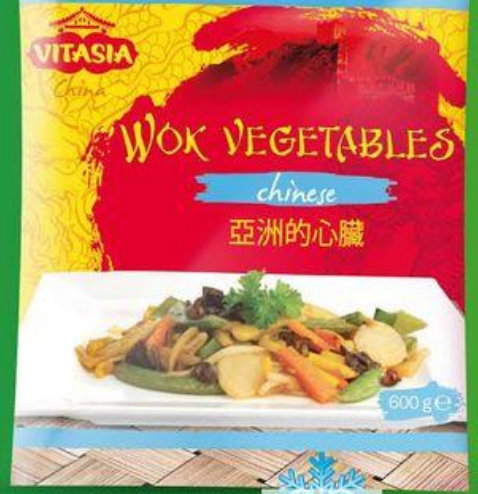

600 g
54.90

HLUBOCE ZMRAZENO