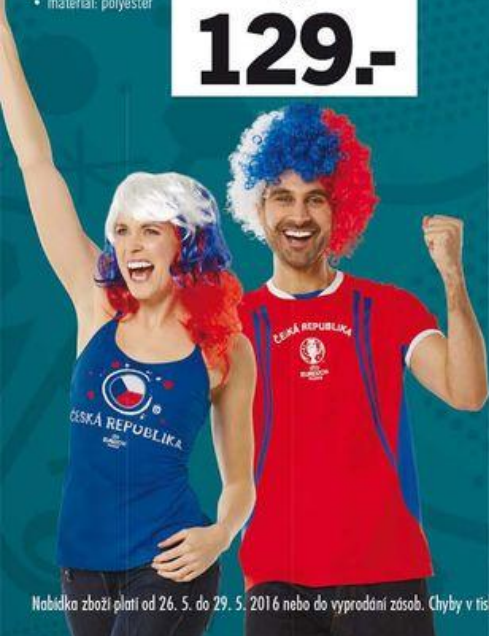

dámská

pánská

Fanouškovská paruka

- dámská i pánská
- materiál: polyester

kus

129.-

Pánské šortky

- materiál: bavlna, polyester / bavlna, polyester, viskóza
- vel.: S-XL