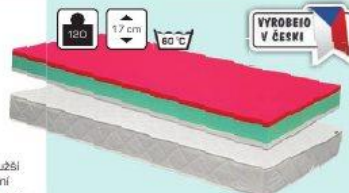

VYROBENO V ČESKU

PRIMA XXL
matrace
2 199 Kč
~~5 749 Kč~~