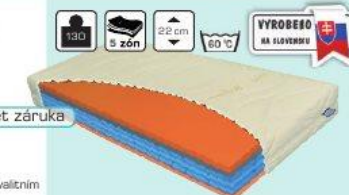

VALENCIA
postel
10 499 Kč
~~21 859 Kč~~

51%

FOAMSPRING VISCO
matrace
4 999 Kč
~~10 029 Kč~~

Matrace FoamSpring visco, 80/90 x 200 cm, oboustranná, s kvalitním potahem, homí desky z line pěny pro maximální komfort, **4 999 Kč**. (190-0025/001, 002)

VYROBENO V ČESKU

5 let záruka

CONCORDE 1+1
2 matrace
9 999 Kč
~~20 989 Kč~~