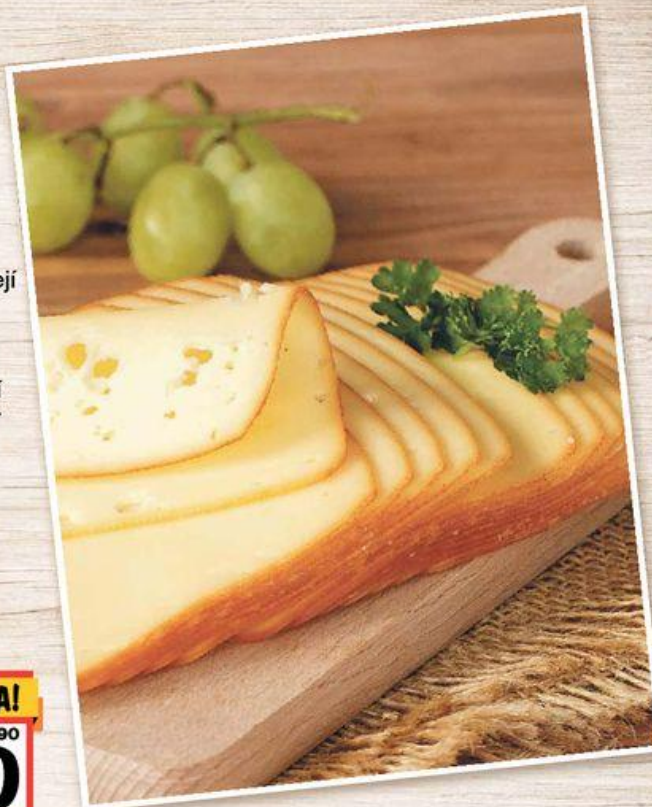

ZÁHADNÁ OKA SÝRU

Jak a proč vznikají?

Kde se vůbec díry v sýru berou? Jedná se jen o estetiku, nebo mají nějakou funkci? „Dirám“ sýraři říkají oka a ta vznikají v jedné z finálních fází složitého výrobního procesu některých druhů sýrů. Bakterie, které jsou součástí procesu zrání, vytvářejí kyselinu propionovou. Díky tzv. propionovému zrání získávají sýry sladko-ořechovou chuť. Jako vedlejší produkt těchto procesů vzniká oxid uhličitý, který uniká a v sýru dělá typická oka. Ta nemají na chuť sýru podstatný vliv, ale mají svá „módní pravidla“. Oceňují se oka spíše střední velikosti. Farmářský sýr je přírodní polotvrdý sýr s oky, která splňují ona módní kritéria, navíc se při jeho výrobě nepoužívá žádné umělé aroma pro zvýraznění chuti. Výjimečné chuti je dosaženo dostatečně dlouhým zráním a následným uzením na bukových štěpcích. Hodí se k přímé konzumaci, ale i pro teplou kuchyni.