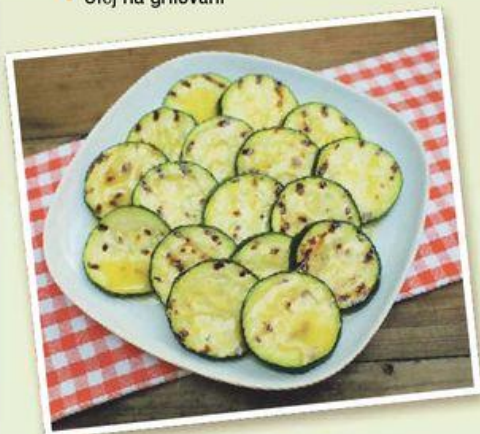

Postup: Cukety očistíme, osušíme a nakrájíme na stejně silná kolečka. Vyrovnáme si je na papírovou utěrku, osolíme a necháme chvíli odležet. Odležené cuketové plátky osušíme, potřeme trochou oleje a grilujeme na středně rozpáleném grilu z obou stran do změknutí (asi 6 až 8 minut). Citronovou šťávu rozmícháme s hořčicí. Ochutíme trochou soli, cukru, pepře a rozmícháme. Postupně metličkou vmícháme olivový olej a vyšleháme zálivku. Ještě teplé grilované plátky cukety rozložíme na nahřátý talíř a zakápneme zálivkou. Ihned podáváme.

Výživové hodnoty:

1 porce obsahuje:
266 kcal / 1114 kJ
17 g cukrů
13 g bílkovin
16 g tuků