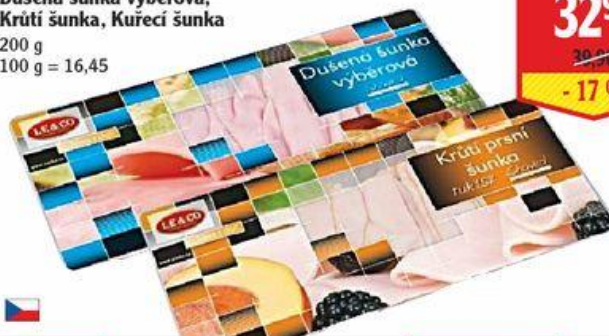

## Chlazené a mražené výrobky, které přijdou k chuti

**Korrekt Vysočina**  
100 g

**11<sup>90</sup>**  
~~14,90~~  
- 20 %

**Dušená šunka výběrová,  
Křutí šunka, Kuřecí šunka**  
200 g  
100 g = 16,45

**32<sup>90</sup>**  
~~39,90~~  
- 17 %