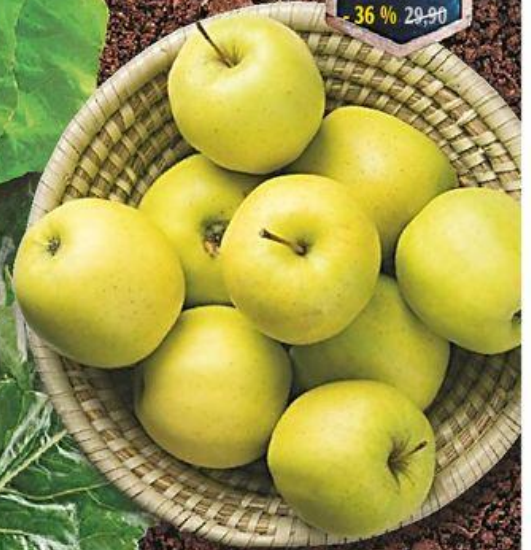

**990**  
- 37 % 15,90

Okurka hadovka  
1 ks

**990**  
- 23 % 12,90

Salát hlávkový  
zelený  
1 ks

**1090**  
- 26 % 14,90

Jablka Golden Delicious  
skladaná  
1 kg

**1890**  
- 36 % 29,90

Kedlubna bílá  
s listy  
1 ks