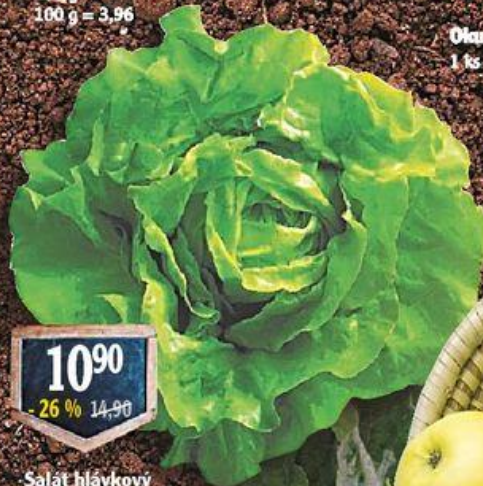

Salát hlávkový
zelený
1 ks

1090
- 26 % 14,90